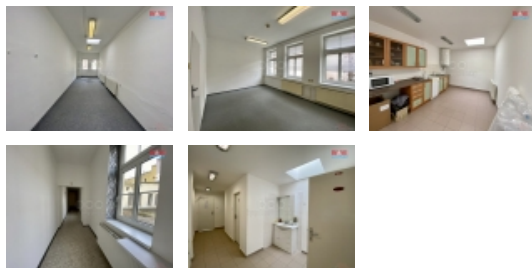

Pronájem kancelář a skladů v Jablonci nad Nisou, ul. Dvorská

ČÍSLO ZAKÁZKY: 880823 TYP ZAKÁZKY: pronájem

LOKALITA: Jablonec nad Nisou, Dvorská

Pronájem kancelář a skladů v Jablonci nad Nisou, ul. Dvorská

Nabízíme k pronájmu kancelářské prostory a sklady. situované v lokalitě Jablonec nad Nisou, přímo v centru. K dispozici je více prostoru v 1.PP. což zajistí dostatek soukromí a klidu pro vaši pracovní činnost. Kancelářský prostor prošel nedávno rekonstrukcí, nachází se ve velmi dobrém stavu a je připraven k okamžitému užívání. Cena pronájmu se odvíjí od metru čtverečního 1m²=150Kč, což umožní přizpůsobit nabídku podle vašich specifických potřeb a rozpočtu. Tento objekt představuje ideální řešení pro firmy hledající reprezentativní, kvalitní a dostupné kancelářské prostory v Jablonci nad Nisou s výbornou dostupností a všemi benefity, které poloha v centru města nabízí. Pro více informací či domluvení prohlídky Nás neváhejte kontaktovat.

CENA: (za měsíc) **1 100,- Kč**

Nemovitost nabízí

M&M reality holding a. s.

Krakovská 1675/2
Praha - Nové Město
11000

Informace o nemovitosti

Číslo podlaží v domě	1
Počet podlaží objektu	1
Druh objektu	cihlová
Stav objektu	velmi dobrý
Vlastnictví	osobní
Umístění objektu	centrum
Topení	Lokální - kombinované
Doprava	silnice MHD
Elektřina	230 V
Voda	dálkový vodovod