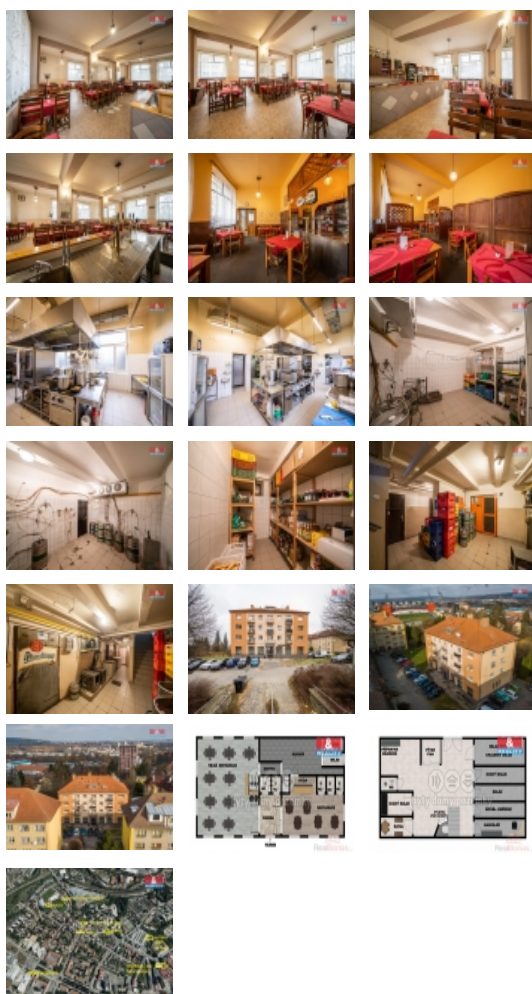

Informace o nemovitosti

Číslo podlaží v domě	1
Počet podlaží objektu	1
Druh objektu	cihlová
Stav objektu	dobry
Vlastnictví	osobní
Vlastní pozemek (m²)	408
Vybavení	sklep
Umístění objektu	klidná část obce
Topení	Lokální - plynové
Doprava	silnice MHD
Elektřina	230 V 380 V