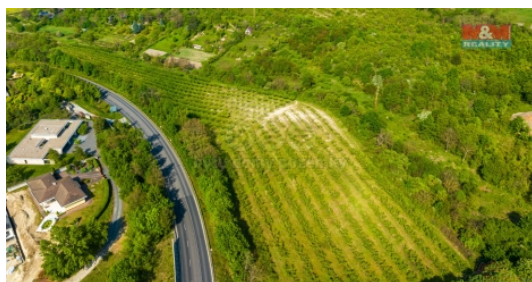

Prodej ovocného sadu, 10048 m², Roudnice nad Labem

ČÍSLO ZAKÁZKY: 854476 TYP ZAKÁZKY: prodej

LOKALITA: Roudnice nad Labem (okres Litoměřice)

Prodej ovocného sadu, 10048 m², Roudnice nad Labem

Nabízíme vám ke koupi pozemky v okrajové části města Roudnice nad Labem, okres Litoměřice.

Parc.č. 3983 - ovocný sad 9.933 m².

Parc.č. 3982 - zahrada 2.124 m².

Možnost prodeje celku 12.057 m² za cenu uvedenou u RK.

Sad je osázen ovocnými stromy - švestky.

Přístup k pozemkům zajištěn po obecní komunikaci, vodovod na hranici pozemku. Dle územního plánu jsou pozemky vedeny jako plochy zemědělské - sady.

Výborné dopravní spojení do Prahy po dálnici D8 - 20 min.

Skvělá investiční příležitost.

Pro info o ceně a více informací kontaktujte makléře.

Nemovitost nabízí

M&M reality holding a. s.

Krakovská 1675/2
Praha - Nové Město
11000

Informace o nemovitosti

Stav objektu	dobrý
Vlastnictví	osobní
Vlastní pozemek (m²)	10048
Vybavení	zahrada
Umístění objektu	klidná část obce
Doprava	vlak silnice autobus
Elektřina	není
Voda	dálkový vodovod na hranici
Plyn	Není
Občanská vybavenost	Škola Školka Zdravotnická zařízení Pošta Kompletní síť obchodů a služeb Kulturní zařízení Sportovní areál