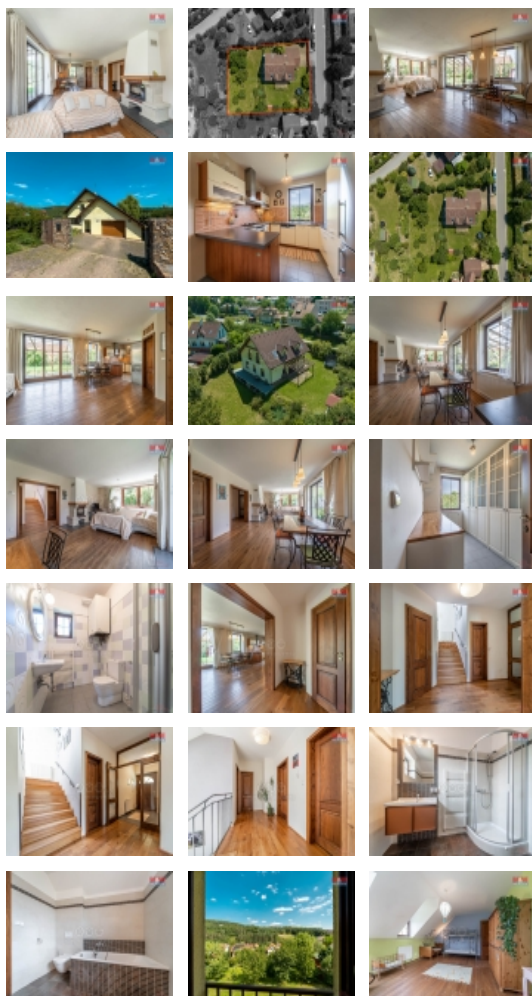

Informace o nemovitosti

Počet podlaží objektu	1
Stav objektu	velmi dobrý
Vlastnictví	osobní
Vlastní pozemek (m²)	1302
Vybavení	sklep zahradní
Umístění objektu	klidná část obce
Telekomunikace	Internet