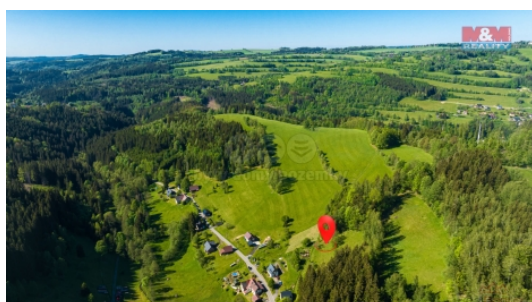

M&M realty holding, a.s.