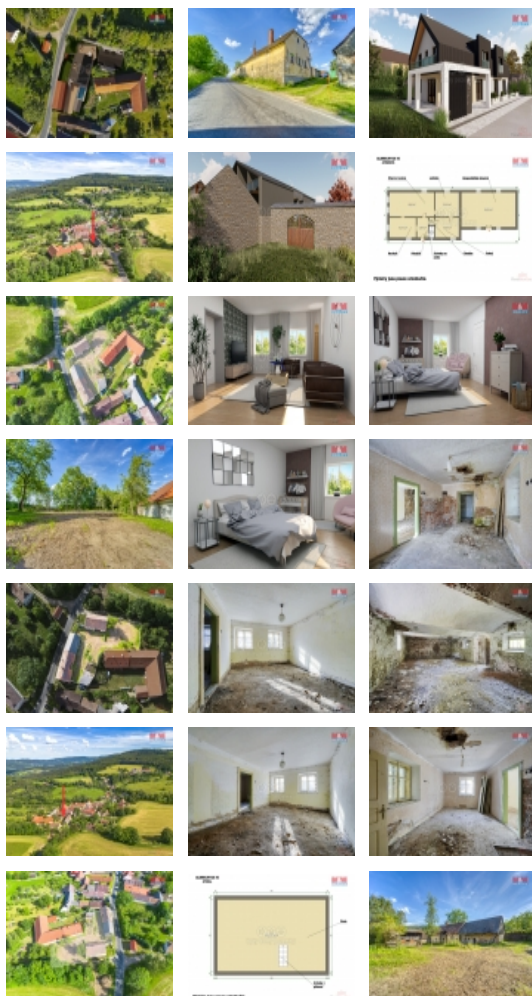

Prodej samostatného RD, 90 m², Sušice, Albrechtice (okres Klatovy)

M&M realty holding, a.s.

Prodej rodinného domu, 90 m², Sušice - Albrechtice

ČÍSLO ZAKÁZKY: 848787 TYP ZAKÁZKY: prodej

LOKALITA: Sušice, Albrechtice (okres Klatovy)

Prodej rodinného domu, 90 m², Sušice - Albrechtice

Prodej rodinného domu o zastavěné ploše 164 m², který se nachází ve vyhledávané lokalitě Albrechtice. Aktuálně je vhodná k celkové rekonstrukci jak interiéru tak exteriéru. K objektu náleží pozemek, který má dohromady s přílehlou zahradou výměru 1497 m². Pro budoucí vlastníky je zde možnost část pozemku oddělit a umožnit výstavbu samostatného objektu. SOUČÁSTÍ INZERCE JE VIZUALIZACE EXTERIÉRŮ A INTERIÉRŮ PŘÍPADNÉ BUDOUCÍ REKONSTRUKCE DOMU. V okolí 10 km se nachází veškerá občanská vybavenost. Pro více informací a termín prohlídky kontaktujte makléře. S vyřízením financování rádi poradí naši hypoteční specialisté.

CENA: (za nemovitost) **4 900 000,- Kč**

Informace o nemovitosti

Počet podlaží objektu	2
Druh objektu	smíšená
Stav objektu	před rekonstrukcí
Vlastnictví	osobní
Vlastní pozemek (m ²)	1497
Umístění objektu	okrajová zástavba
Doprava	silnice
Elektrina	230 V
Voda	dálkový vodovod
Odpad	Septik
	Školka
	Pošta
Občanská vybavenost	Kompletní síť obchodů a služeb Kulturní zařízení Sportovní areál

Prodej samostatného RD, 90 m2, Sušice, Albrechtice (okres Klatovy)

Nemovitost nabízí

M&M reality holding a. s.

Krakovská 1675/2
Praha - Nové Město
11000

Parkování	venkovní stání
Užitná plocha (m2)	90
Poloha objektu	samostatný