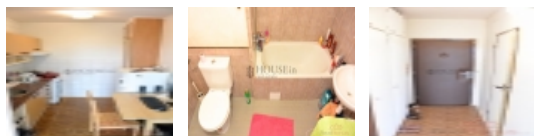

Pronájem bytu 1+kk, 35 m2, OV, Praha 6, Řepy, ul. Mrkvičkova

Pronájem kompletně zařízeného bytu 1+kk, 35 m2, Mrkvičkova, Praha - Řepy

ČÍSLO ZAKÁZKY: AK - TYP ZAKÁZKY: pronájem
291124
Mrkvičko

LOKALITA: Praha 6, Řepy, Mrkvičkova

Pronájem kompletně zařízeného bytu 1+kk, 35 m2, Mrkvičkova, Praha - Řepy

Nabízíme k dlouhodobému pronájmu zařízený byt 1+kk o velikosti 35 m2, který se nachází ve 3. patře panelového domu s výtahem v ulici Mrkvičkova, Praha ? Řepy. Byt disponuje předsíní s vestavěnou skříní, koupelnou s vanou a WC, prostornou obytnou místností a odděleným kuchyňským koutem. K bytu náleží sklep.

V bytě najdete manželskou postel, sedačku, jídelní stůl, židle, pračku a vysavač. Vysokorychlostní internet je zahrnut v ceně nájmu.

Byt se nachází v klidné lokalitě s veškerou občanskou vybaveností a vynikající dopravní dostupností do centra Prahy. Blízko je tramvajová zastávka Hlušičkova (linky 9, 10, 16) nebo autobusová linka 180 s rychlým přestupem na metro A ? Motol.

Informace o nemovitosti

Dispozice bytu 1+kk

Číslo podlaží v domě 4

Počet podlaží objektu 7

Celková podlahová plocha (m2) 35

Druh objektu panelová

Pronájem bytu 1+kk, 35 m2, OV, Praha 6, Řepy, ul. Mrkvičkova