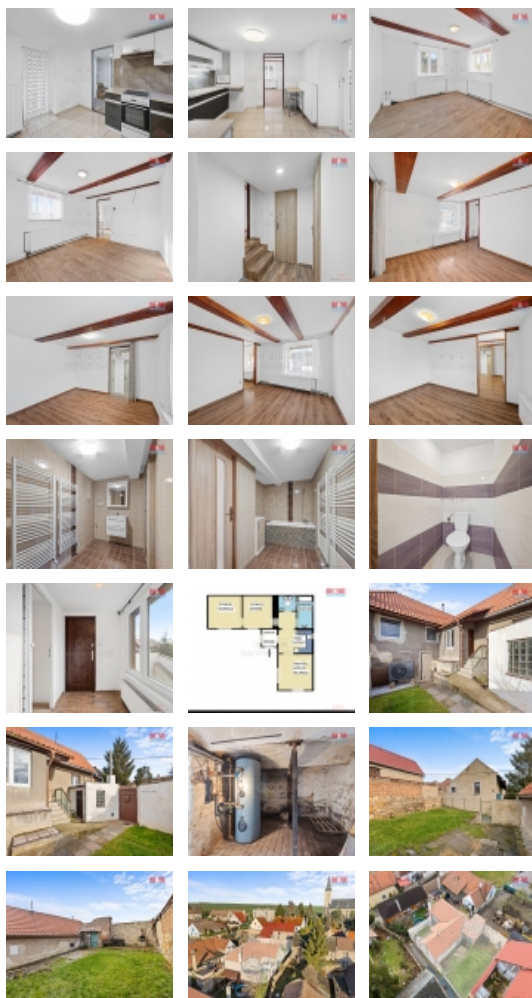

Prodej rodinného domu, 60 m², Páleč

ČÍSLO ZAKÁZKY: 891071 TYP ZAKÁZKY: prodej

LOKALITA: Páleč (okres Kladno)

Prodej rodinného domu, 60 m², Páleč

Nabízíme k prodeji samostatně stojící rodinný dům v obci Páleč u Zlonic. Dům je po částečné rekonstrukci jako jsou např. plastová okna, sádkartonové podhledy, nová koupelna a toaleta, rozvody elektřiny, vody a topení. Vytápění a ohřev vody zajišťuje tepelné čerpadlo zn. Schlieger o výkonu 9 kw, které lze pohodlně ovládat na dálku přes internet. Dům je postaven ze smíšené konstrukce s podlahovou plochou 60 m². Dům má jedno nadzemní podlaží a jedno podzemní podlaží. Celková plocha pozemku činí 251 m², což poskytuje prostor pro relaxaci a zahradničení. Tato nemovitost je ideální pro ty, kdo hledají klidné bydlení s dobrou dostupností do okolních měst. Momentálně v obci probíhá napojení na obecní kanalizaci. Neváhejte a kontaktujte nás pro více informací a osobní prohlídku.

CENA: (za nemovitost) **3 459 720,- Kč**

Informace o nemovitosti

Počet podlaží objektu	1
Druh objektu	smíšená
Stav objektu	dobrý
Vlastnictví	osobní
Vlastní pozemek (m²)	251
Vybavení	sklep
Umístění objektu	klidná část obce
Topení	Lokální - elektrické Jiné Tepelné čerpadlo
Doprava	silnice autobus