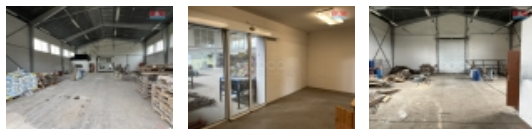

Pronájem skladu, 400 m², Teplice, ul. Důlní

ČÍSLO ZAKÁZKY: 879015 TYP ZAKÁZKY: pronájem

LOKALITA: Teplice, Důlní

Pronájem skladu, 400 m², Teplice, ul. Důlní

Nabízíme vám pronájem skladovací haly v Teplicích v k.ú. Sobědruhy. Hala disponuje velkými vraty, ke kterým je pohodlný příjezd i pro nákladní automobily. Součástí prostoru je i menší kóje. Po domluvě s majitelem je možné si pronajmout i některé další prostory z celého objektu, jako například kanceláře a sociální zařízení.

Celý objekt je zateplen a zabezpečen kamerovým systémem s vlastní příjezdovou cestou a dálkově ovládanou bránou.

Více informací u makléře

CENA: (za měsíc) **40 000,- Kč**

Informace o nemovitosti

Číslo podlaží v domě	1
Počet podlaží objektu	2
Druh objektu	panelová
Stav objektu	dobrý
Vlastnictví	osobní
Umístění objektu	klidná část obce
Topení	Lokální - plynové Lokální - elektrické Jiné
Doprava	silnice
Elektřina	230 V 380 V
Voda	dálkový vodovod
Odpad	Městská kanalizace
Plyn	Zaveden