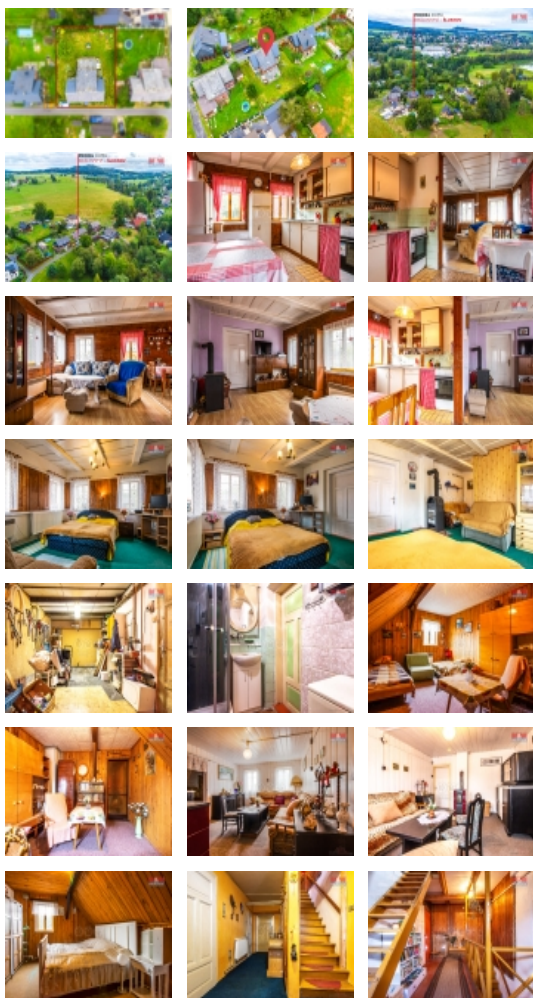

Informace o nemovitosti

Počet podlaží objektu	1
Druh objektu	smíšená
Stav objektu	dobrý
Vlastnictví	osobní
Vlastní pozemek (m²)	581
Vybavení	sklep zahrada
Umístění objektu	polosamota
Topení	Lokální - elektrické
Doprava	vlak silnice autobus
Elektřina	230 V 380 V