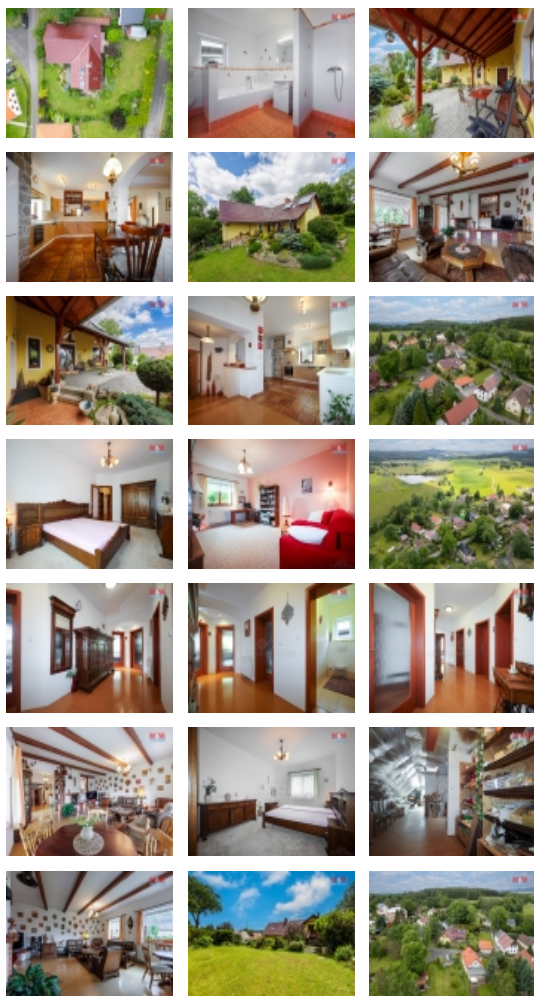

Informace o nemovitosti

Počet podlaží objektu	1
Druh objektu	cihlová
Stav objektu	velmi dobrý
Vlastnictví	osobní
Vlastní pozemek (m²)	1227