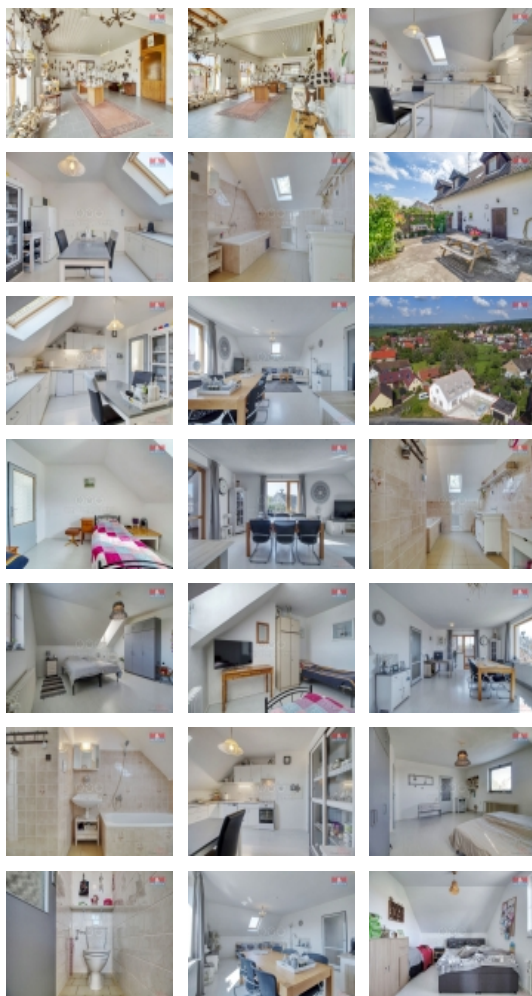

Informace o nemovitosti

Počet podlaží objektu	2
Druh objektu	cihlová
Stav objektu	velmi dobrý
Vlastnictví	osobní
Vlastní pozemek (m²)	287
Vybavení	lodžie
Umístění objektu	centrum
Vybaveno	Nezařizeno