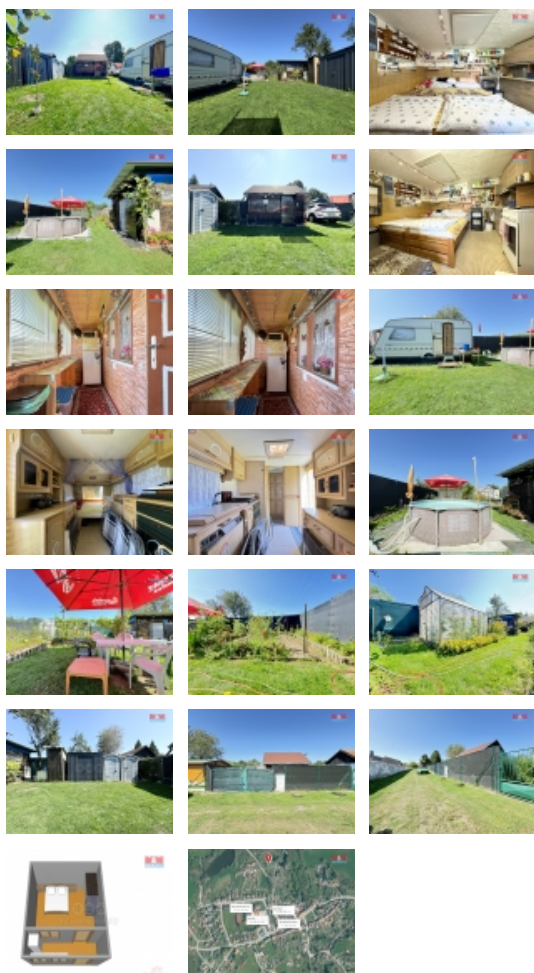

Prodej Horní Stropnice (okres České Budějovice)

M&M reality holding, a.s.

Prodej zahrady, 292 m², Horní Stropnice

ČÍSLO ZAKÁZKY: 883305 TYP ZAKÁZKY: prodej

LOKALITA: Horní Stropnice (okres České Budějovice)

Prodej zahrady, 292 m², Horní Stropnice

Nabízíme k prodeji zahradu o výměře 292 m² v klidné části obce Horní Stropnice, která se nachází 7 km od Nových Hradů a 35 km jižně od Českých Budějovic, v malebné přírodě Novohradských hor. Zahrada je součástí zahrádkářské kolonie a nabízí ideální místo pro relaxaci a zahradničení. Součástí zahrady je zahradní domek s předsíní, který je vybaven manželskou postelí, kuchyňskou linkou s kombinovaným sporákem a troubou. Topení zajištěno kamny a stropním panelem určeným k vyhřívání. Na zahradě se nachází bazén, pergola, karavan, skleník, latrína a dostatek zahradních kůlen. Do zahradního domku je zavedena elektřina, voda je zde pouze užitková - k dispozici od jara do podzimu. Karavan na zahradě jistě ocení nový majitel, který ho může využít pro přespání návštěv. Zahrada se prodává s veškerým příslušenstvím a zařízením, což umožňuje okamžité využití tohoto útulného prostoru. Pro více informací kontaktujte makléře. Doporučujeme osobní prohlídku, abyste mohli plně ocenit všechny výhody.

CENA: (za nemovitost) **1 349 999,- Kč**

Informace o nemovitosti

Stav objektu	dobrý
Vlastnictví	osobní
Vlastní pozemek (m²)	292
Umístění objektu	klidná část obce
Topení	Lokální - elektrické
Doprava	silnice autobus
Elektřina	230 V
Voda	Není