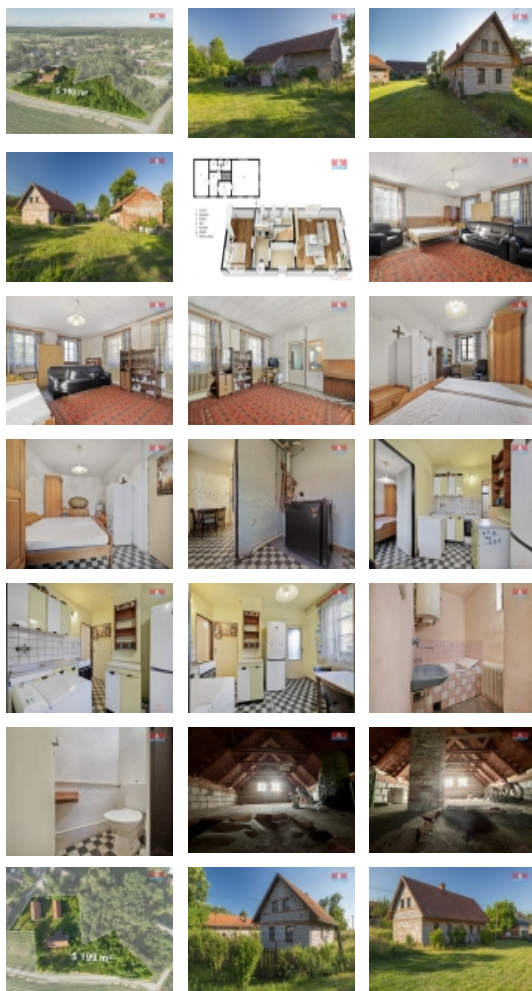

Prodej samostatného RD, 146 m², Kněžice, Osek (okres Nymburk)

M&M realty holding, a.s.

Prodej rodinného domu, 146 m², Kněžice

ČÍSLO ZAKÁZKY: 875474   TYP ZAKÁZKY: prodej

LOKALITA: Kněžice, Osek (okres Nymburk)

Prodej rodinného domu, 146 m², Kněžice

Nabízíme vám k prodeji rodinný dům v obci Osek u Kněžic, který má užžitnou plochu 73m² v přízemí, stejnou užžitnou plochu v podkroví a stojí na pozemcích o celkové ploše 5.199m². Dům byl postaven v roce 1997 a je připraven pro rekonstrukci novým majitelem. Zdroj vody je z kopané studny, obecní vodovod je na hranici pozemku, odpady jsou svedeny do septiku s přepadem do veřejné kanalizace. V domě se topí kotlem na tuhá paliva s rozvodem do radiátorů a ohřev vody je bojlerem. Dále jsou na pozemku bývalé chlévy a stodola s garáží. Na části pozemku je vzrostlá vegetace a nabízí tak dostatek prostoru pro chování různého zvířectva nebo podnikání. V blízkosti se nachází les. Nemovitost lze financovat hypotékou, pro kterou vám zajistíme nejnižší úrokovou sazbu na trhu. V případě zájmu kontaktujte makléře.

CENA: (za nemovitost) **4 999 000,- Kč**

Informace o nemovitosti

Počet podlaží objektu	2
Druh objektu	cihlová
Stav objektu	před rekonstrukcí
Vlastnictví	osobní
Vlastní pozemek (m²)	5199
Vybavení	zahrada
Umístění objektu	polosamota
Topení	Lokální - tuhá paliva
Doprava	silnice autobus
Elektrína	230 V 380 V