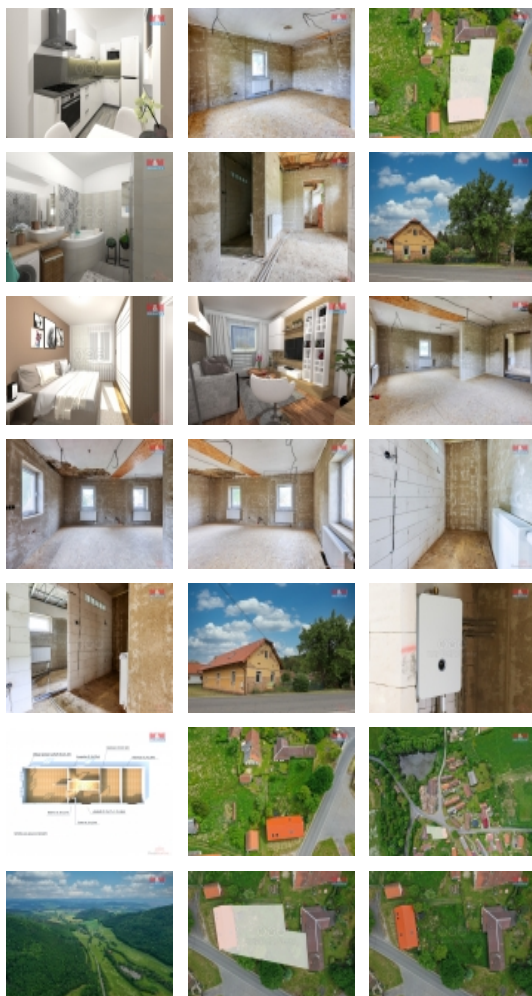

Prodej rodinného domu, 116 m², Chudenice

Nabízíme k prodeji rodinný dům s charismatem a potenciálem v malebném srdci Slatiny u Chudenic. Nemovitost je samostatně stojící, umístěná v centru obce, obklopená klidem a zelení. Dům je z části smíšené konstrukce a čeká na svého nového majitele, který jej s láskou obnoví. S plánovanými čtyřmi místnostmi o užité ploše 116 m² nabízí dostatek prostoru pro pohodlné rodinné bydlení. Pozemek o velikosti 919 m² poskytuje široké možnosti pro zahradničení, relax i hry na čerstvém vzduchu. Elektrika je do domu zavedena, voda je řešena vlastní kopanou studnou, kanalizace musí být řešena ČOV. Jeho aktuální stav je před rekonstrukcí, což představuje výzvu pro ty, kteří chtějí svému novému domovu vtisknout osobní ráz. Tento nemovitostní klenot je ideální volbou pro ty, kteří hledají klidné a příjemné bydlení s možností přizpůsobení vlastním potřebám a představám. Nechte své sny o ideálním domově ožít s tímto unikátním projektem! Více informací u realitního makléře.

Prodej samostatného RD, 116 m2, Chudenice, Slatina (okres Klatovy)

Nemovitost nabízí

M&M reality holding a. s.

Krakovská 1675/2
Praha - Nové Město
11000

Elektřina	230 V 380 V
Voda	vlastní studna
Rok rekonstrukce	2021
Parkování	u domu (veřejné)
Počet míst k parkování	2
Ostatní	Plot
Užitná plocha (m2)	116
Poloha objektu	samostatný