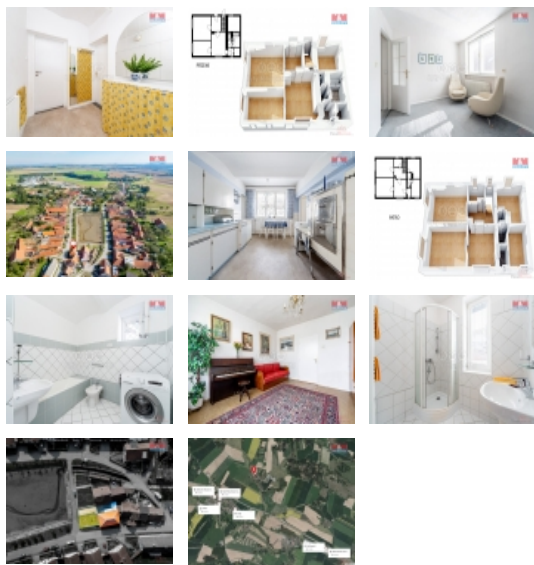

Informace o nemovitosti

Počet podlaží objektu	2
Druh objektu	cihlová
Stav objektu	dobrý
Vlastnictví	osobní

Nemovitost nabízí

M&M reality holding a. s.

Krakovská 1675/2
Praha - Nové Město
11000