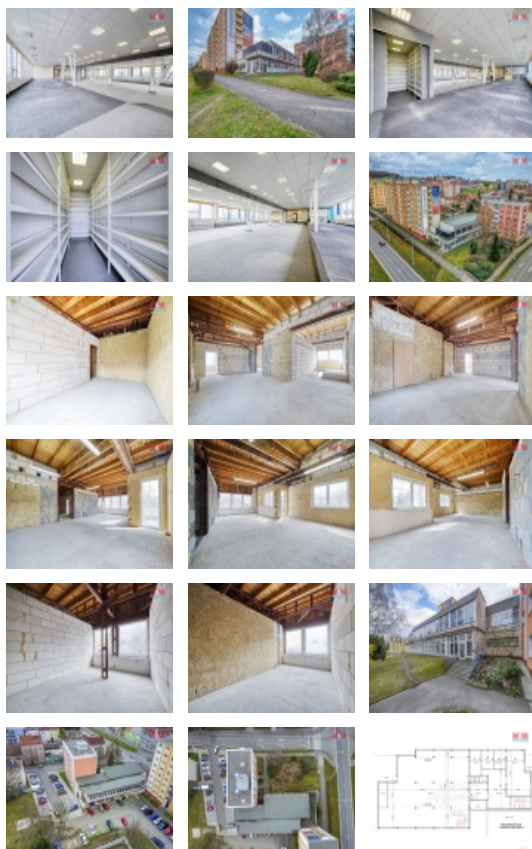

Informace o nemovitosti

Číslo podlaží v domě	1
Počet podlaží objektu	2
Druh objektu	cihlová
Stav objektu	dobrý
Vlastnictví	osobní
Umístění objektu	centrum
Topení	Lokální - plynové
Doprava	vlak silnice MHD autobus
Elektřina	230 V
Voda	dálkový vodovod
Odpad	Městská kanalizace
Plyn	Zaveden
Parkování	venkovní stání
Užitná plocha (m²)	547