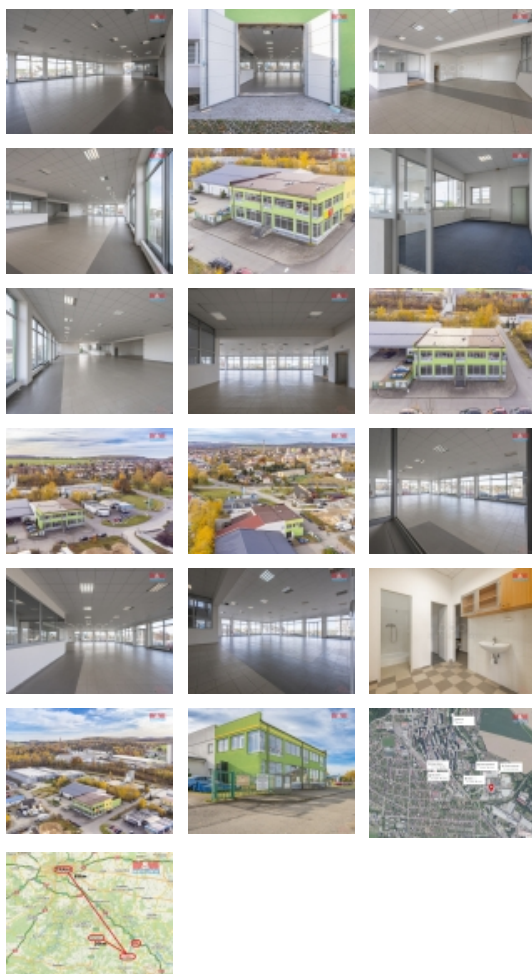

Pronájem obchodních prostor, Vlašim (okres Benešov)

M&M reality holding, a.s.

Pronájem obchod a služby, 416 m², Vlašim, ul. Průmyslová

ČÍSLO ZAKÁZKY: 854040 TYP ZAKÁZKY: pronájem

LOKALITA: Vlašim (okres Benešov), Průmyslová

Pronájem obchod a služby, 416 m², Vlašim, ul. Průmyslová

Nabízíme k pronájmu reprezentativní obchodní prostory o podlahové ploše 416 m² na okraji města Vlašim, které se nacházejí v přízemí domu. Součástí pronájmu je i sociální zázemí v podobě toalety, umyvadla a sprchy, dále potom prosklená kancelář a možnost využití dalšího prostoru třeba jako kuchyňky. Co jistě oceníte je bezproblémové parkování přímo u objektu a obchodní potenciál této nabídky. Vytápění je řešeno plynovým kotlem, k dispozici je samozřejmě i internet. Prostory jsou prosklené, proto jsou vhodné např. pro prodejce automobilů apod. Více informací získáte u makléře.

Informace o nemovitosti

Číslo podlaží v domě	1
Počet podlaží objektu	2
Stav objektu	velmi dobrý
Vlastnictví	osobní
Umístění objektu	okrajová zástavba
Telekomunikace	Internet
Topení	Lokální - plynové
Doprava	vlak silnice autobus
Elektrina	230 V 380 V
Voda	dálkový vodovod
Odpad	Městská kanalizace
Občanská vybavenost	Škola Školka Zdravotnická zařízení Pošta Supermarket Kompletní síť obchodů a služeb Kulturní zařízení Sportovní areál

Parkování	u domu (veřejné)
Orientace	Sever
Počet míst k parkování	8
Zdroj teplé vody	kotel
Ostatní	Bezbariérový přístup
Užitná plocha (m2)	416
Inženýrské sítě	Vodovod Kanalizace Plyn Elektřina
Druh prostor	Obchodní