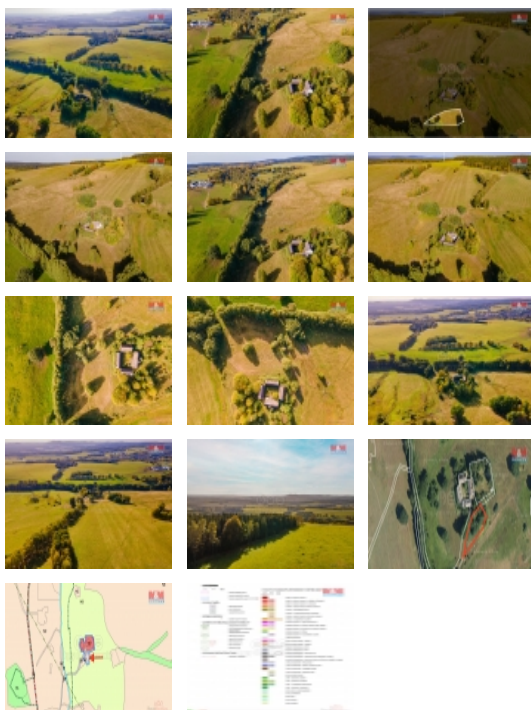

Prodej investičního pozemku v katastrálním území Opatov u Lubů. Pozemek je mimo zastavitelné území a nejbližší město Cheb je vzdáleno 25 km. Pro více informací nebo sjednání prohlídky nás neváhejte kontaktovat. S případným financováním rádi pomohou v našem hypotečním centru. Více našich nabídek najdete na www.stepanapeta.cz

CENA: (za nemovitost) **364 650,- Kč**

Informace o nemovitosti

Stav objektu	velmi dobrý
Vlastnictví	osobní
Vlastní pozemek (m ²)	1122
Umístění objektu	polosamota
Voda	Není
Druh pozemku	zemědělská

Prodej pozemku , zemědělská půda, Luby (okres Cheb)