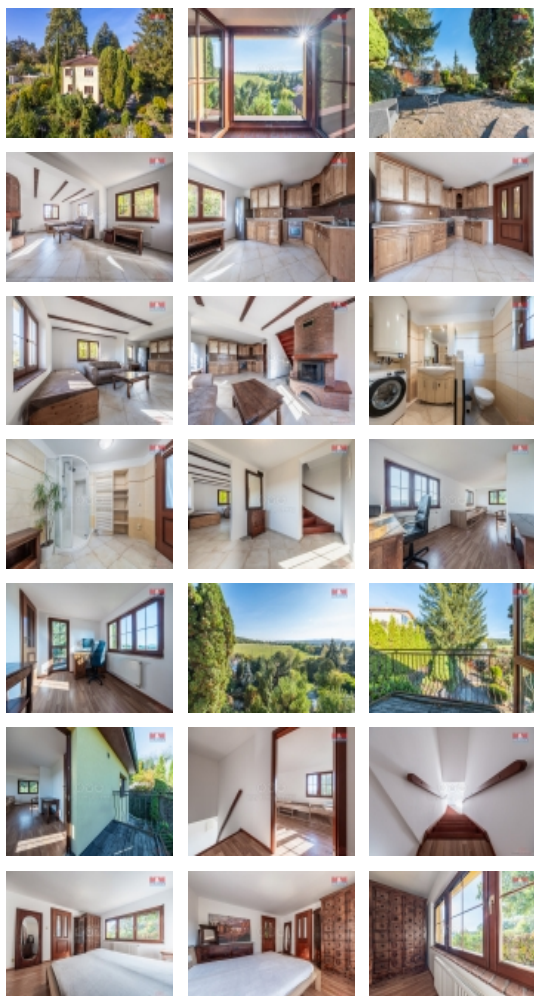

Informace o nemovitosti

Počet podlaží objektu	2
Druh objektu	cihlová
Stav objektu	velmi dobrý
Vlastnictví	osobní
Vlastní pozemek (m²)	571
Vybavení	balkon zahrada
Umístění objektu	klidná část obce