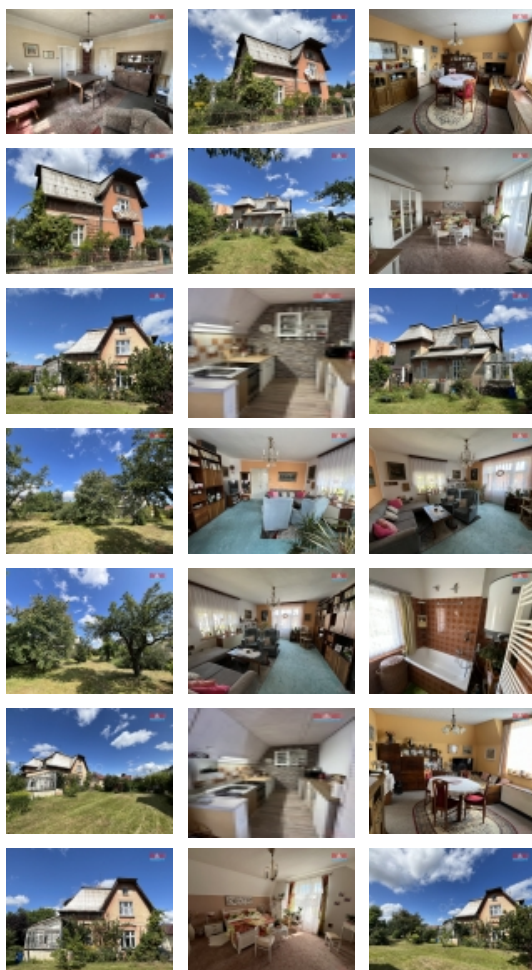

Prodej samostatného RD, 240 m2, Bělá pod Bezdězem (okres Mladá Boleslav)

M&M realty holding, a.s.

Prodej rodinného domu v Bělé pod Bezdězem, ul. Husova

ČÍSLO ZAKÁZKY: 880768 TYP ZAKÁZKY: prodej

LOKALITA: Bělá pod Bezdězem (okres Mladá Boleslav), Husova

Prodej rodinného domu v Bělé pod Bezdězem, ul. Husova

Prodej rodinného domu 8+1, Bělá pod Bezdězem. Nabízíme k prodeji prostorný rodinný dům v klidné části obce Bělá pod Bezdězem s rozlehlou zahradou. Tento samostatně stojící dvoupodlažní dům z cihlové konstrukce disponuje 8 místnostmi a nabízí užitnou plochu 240 m². Je ideální pro velkou rodinu nebo může být přizpůsoben pro dvougenerační bydlení. Nemovitost se nachází na pozemku o rozloze 1199 m², což zajišťuje dostatek soukromí a prostoru pro zahradu, relaxaci i případné aktivity na čerstvém vzduchu. Dům je v dobrém stavu, ale současně tato stylová vila vybízí k vybudování rodinného sídla. Horní byt je připravený k okamžitému nastěhování. Bělá pod Bezdězem nabízí veškerou občanskou vybavenost a krásné přírodní okolí. Příležitost, která se nedá přehlédnout! Pro více informací a prohlídku kontaktujte naši realitní kancelář.

CENA: (za nemovitost) **8 100 000,- Kč**

Informace o nemovitosti

Počet podlaží objektu	2
Druh objektu	smíšená
Stav objektu	dobrý
Vlastnictví	osobní
Vlastní pozemek (m2)	1199
Vybavení	balkon sklep zahrada
Umístění objektu	klidná část obce