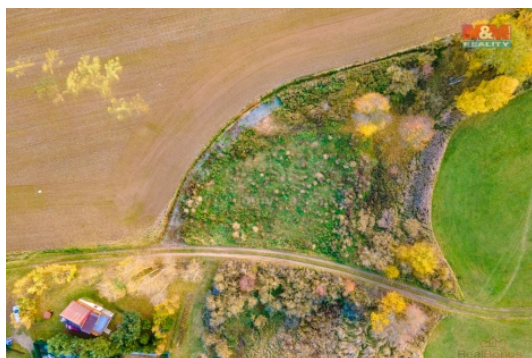

Prodej pozemku , trvalý travní porost, Vysoká Libyně (okres Plzeň-sever)

M&M reality holding, a.s.

Prodej louky, 672 m², Vysoká Libyně

ČÍSLO ZAKÁZKY: 854340 TYP ZAKÁZKY: prodej

LOKALITA: Vysoká Libyně (okres Plzeň-sever)

Prodej louky, 672 m², Vysoká Libyně

Prodej krásného pozemku o velikosti 672 m² na okraji obce Vysoká Libyně. Pozemek je v katastru veden jako trvalý travní porost. Poblíž poblíž pozemku je zastavěné území. příjezd je po obecní komunikaci. Vysoká Libyně je obec v severní části okresu Plzeň-sever, 5 km severně od Kralovic. Pro více informací nebo sjednání prohlídky nás neváhejte kontaktovat. S případným financováním rádi pomohou v našem hypotečním centru. Více našich nabídek najdete na www.stepanapeta.cz