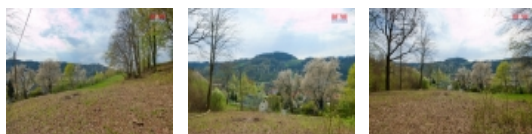

Prodej pozemku , určený k výstavbě RD, Vsetín

M&M reality holding, a.s.

Prodej pozemku k bydlení, 2186 m², Vsetín

ČÍSLO ZAKÁZKY: 866662 TYP ZAKÁZKY: prodej

LOKALITA: Vsetín

Prodej pozemku k bydlení, 2186 m², Vsetín

Nabízíme k prodej pozemek o ploše 2186 m², který se nachází v okrajové části Vsetína- Lázky. Dle územního plánu je pozemek zařazen v kategorii - bytové individuální výstavby. Inženýrské sítě jsou v dosahu. Přístup po obecní zpevněné komunikaci. Doporučujeme prohlídku. S financováním Vám rádi pomůžeme.

CENA: (za nemovitost) **3 650 000,- Kč**

Informace o nemovitosti

Stav objektu	dobrý
Vlastnictví	osobní
Vlastní pozemek (m²)	2186
Umístění objektu	klidná část obce
Druh pozemku	pro bydlení

Nemovitost nabízí

M&M reality holding a. s.

Krakovská 1675/2
Praha - Nové Město
11000