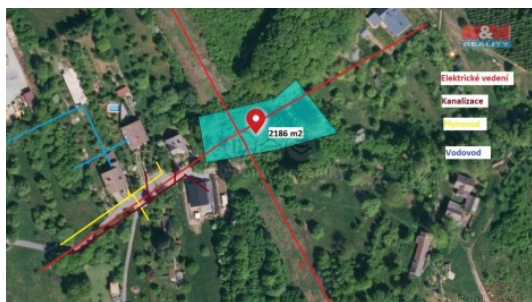

Nemovitost nabízí

M&M reality holding a. s.

Krakovská 1675/2
Praha - Nové Město
11000