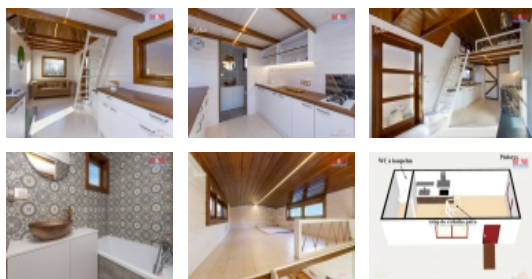

Prodej mobilheimu, 25 m², Kunědice

ČÍSLO ZAKÁZKY: 862515 TYP ZAKÁZKY: prodej

LOKALITA: Kunědice (okres Pardubice), Kunědice

Prodej mobilheimu, 25 m², Kunědice

Nabízíme k prodeji plně vybavený mobilní modulový domek - Tiny house, momentálně umístěný v Kunědicích. I v tomto domečku může bydlet celá rodina. Tento plně zateplený dřevo vláknem moderní dům je vyrobený z prémiových materiálů a nabízí vše, co potřebujete pro pohodlné bydlení. Celková stavba je také difúzně otevřená a promyšlená. Interiér zahrnuje dvě podlaží: vrchní, kde najdete klidový prostor - ložnici a spodní část, prostor kuchyně se všemi nezbytnými spotřebiči a útulná část s gaučem. K dispozici je také stylová koupelna s vanou a umyvadlem. Vytápění je připraveno na připojení krbových kamen, která vytvoří příjemnou atmosféru a rovnoměrně prohřejí domek.

Výhodou je možnost připojení na veškeré přípojky, elektrorozvaděč s vlastním měřením spotřeby. Zaujala Vás tato nabídka? Neváhejte si se mnou domluvit prohlídku.

Nemovitost nabízí

M&M reality holding a. s.

Krakovská 1675/2
Praha - Nové Město
11000

Informace o nemovitosti

Počet podlaží objektu	1
Druh objektu	montovaná
Stav objektu	velmi dobrý
Vlastnictví	osobní
Vlastní pozemek (m²)	25
Umístění objektu	samota
Doprava	vlak silnice MHD autobus
Elektřina	230 V
Občanská vybavenost	Škola Školka Pošta Kompletní síť obchodů a služeb Kulturní zařízení