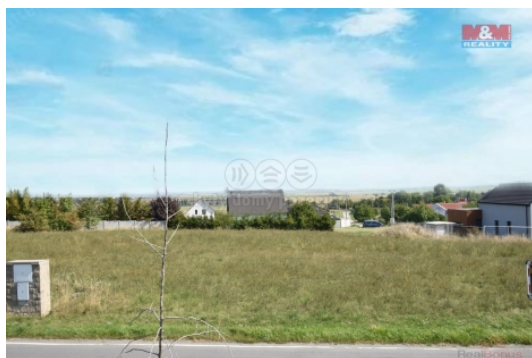

Prodej pozemku k bydlení, 1286 m², Dřínov

ČÍSLO ZAKÁZKY: 848258 TYP ZAKÁZKY: prodej

LOKALITA: Dřínov (okres Mělník)

Prodej pozemku k bydlení, 1286 m², Dřínov

Nabízíme k prodeji velký, rovinný, neoplocený pozemek o celkové výměře 1286m² ve Dřínově. Pozemek je veden v územním plánu obce k výstavbě pro individuální bydlení. Inženýrské sítě jsou zavedeny na pozemku. Obec Dřínov se nachází v okrese Mělník ve Středočeském kraji. Rozkládá se asi jedenáct kilometrů jihozápadně od Mělníka a osm kilometrů severovýchodně od města Kralupy nad Vltavou. Veškerá občanská vybavenost je v nedalekých Kralupech, nebo Mělníce. Výborná dostupnost do nedalekých měst i do Prahy. Více informací v RK.

CENA: (za nemovitost) **5 145 000,- Kč**

Nemovitost nabízí

M&M reality holding a. s.

Krakovská 1675/2
Praha - Nové Město
11000

Informace o nemovitosti

Stav objektu	velmi dobrý
Vlastnictví	osobní
Vlastní pozemek (m²)	1286
Umístění objektu	klidná část obce
Doprava	silnice MHD autobus
Elektřina	230 V 380 V
Občanská vybavenost	Pošta Kompletní síť obchodů a služeb
Druh pozemku	pro komerční výstavbu
Inženýrské sítě	Vodovod Kanalizace Elektřina