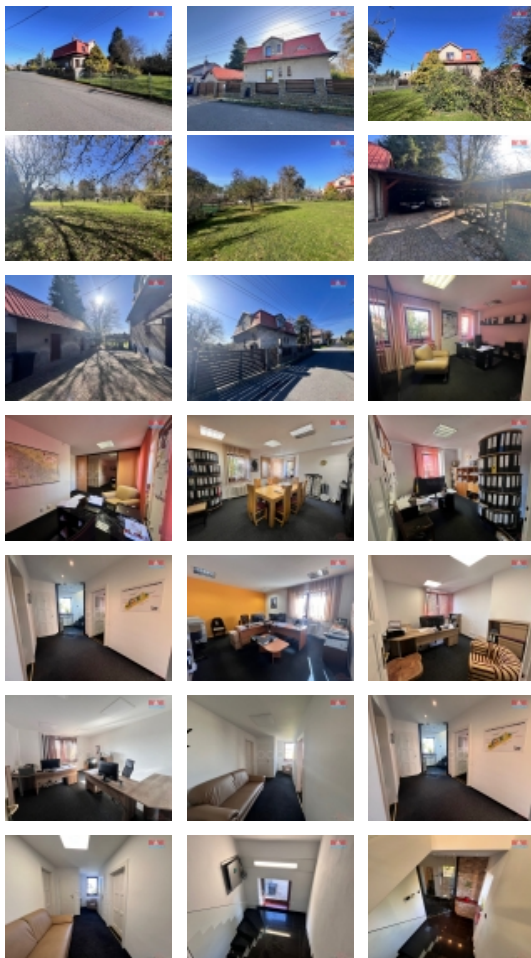

Prodej rodinného domu 210m², Petřvald, ul. Sokolská

Nabízíme k prodeji prostorný rodinný dům 8KK v klidné části obce Petřvald u Karviné. Tento samostatně stojící cihlový dům po rekonstrukci je ideálním místem pro rodinné bydlení. S užitnou plochou 210 m² a celkovým pozemkem o rozloze 1304 m² poskytuje dostatek prostoru pro pohodlný život. Dům má celkem 8 místností rozložených na dvou nadzemních podlažích a jedno podzemní podlaží, které může sloužit jako sklep nebo úložné prostory. Interiér je světlý a vzdušný, s pečlivě provedenými úpravami, které zajišťují moderní a komfortní bydlení. Aktuálně je Rd využíváno jako sídlo firmy, ale dá se i využít k rodinnému bydlení. K domu patří obrovská zahrada o rozloze 973m². Nemovitost se nachází v klidné části obce, což zaručuje soukromí a klid. Je ideální pro ty, kteří hledají útočiště od ruchu města, ale zároveň chtějí mít snadný přístup ke všem potřebným službám. Neváhejte a domluvte si prohlídku ještě dnes! Financování ráda vyřídím.

Informace o nemovitosti

Počet podlaží objektu	1
Druh objektu	cihlová
Stav objektu	po rekonstrukci
Vlastnictví	osobní
Vlastní pozemek (m ²)	1304
Vybavení	sklep zahrada
Umístění objektu	klidná část obce
Telekomunikace	Telefon Internet
Topení	Lokální - plynové Lokální - elektrické Ústřední - dálkové