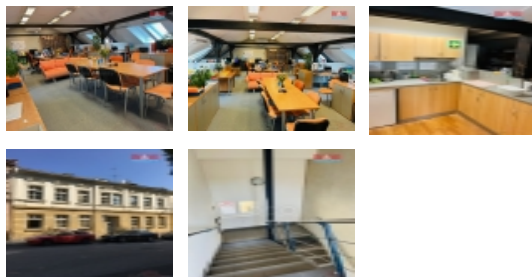

Pronájem kancelářského prostoru, 213 m?, Ostrava

ČÍSLO ZAKÁZKY: 888102 TYP ZAKÁZKY: pronájem

LOKALITA: Ostrava, Moravská Ostrava (okres Ostrava-město), Nemocniční

Pronájem kancelářského prostoru, 213 m?, Ostrava

Nabízíme k pronájmu prostorné podkrovní kancelářské prostory o výměře 213 m?, situované v samém srdci Moravské Ostravy. Tyto reprezentativní prostory se nacházejí v podkroví cihlové budovy, což zajišťuje příjemnou atmosféru a ideální pracovní prostředí. Jedná se o otevřený prostor s možností flexibilního uspořádání dle vašich potřeb. Výhodná poloha v centru obce zajišťuje snadnou dostupnost všech důležitých institucí a služeb. V blízkosti se nachází zastávky MHD, což usnadňuje dojíždění pro vás i vaše zaměstnance. Tato nemovitost je ideální volbou pro firmy hledající prestižní adresu v dynamicky se rozvíjejícím regionu. Neváhejte a kontaktujte nás pro více informací či prohlídku!

CENA: (za měsíc) **37 875,- Kč**

Nemovitost nabízí

M&M reality holding a. s.

Krakovská 1675/2
Praha - Nové Město
11000

Informace o nemovitosti

Číslo podlaží v domě	3
Počet podlaží objektu	2
Druh objektu	cihlová
Stav objektu	velmi dobrý
Vlastnictví	osobní
Umístění objektu	centrum
Topení	Lokální - plynové Klimatizace
Doprava	silnice MHD autobus
Elektřina	230 V