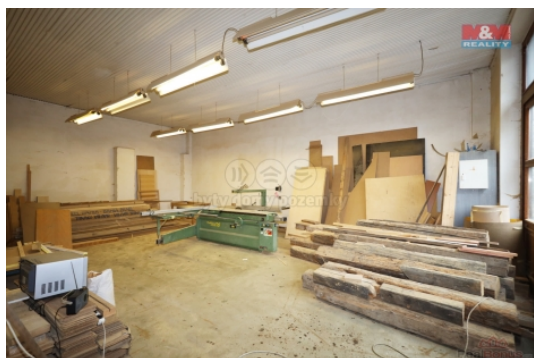

Pronájem skladu, 20 - 1000 m², Plesná, ul. Lesní

ČÍSLO ZAKÁZKY: 880530 TYP ZAKÁZKY: pronájem

LOKALITA: Plesná (okres Cheb), Lesní

Pronájem skladu, 20 - 1000 m², Plesná, ul. Lesní

Nabízíme k pronájmu vynikající skladovací prostory o celkové užité ploše 1000 m² v malebné obci Plesná, konkrétně na ulici Lesní. Tyto prostory představují ideální řešení pro firmy nebo jednotlivce hledající kvalitní a cenově dostupné místo pro uskladnění svého zboží či materiálů.

Naše prostory jsou velmi flexibilní a umožňují pronajmout plochu od 20 m² až po celkových 1000 m², což znamená, že se přizpůsobíme vašim specifickým potřebám. Ať už potřebujete malý sklad pro krátkodobé použití nebo rozsáhlý prostor pro dlouhodobé uskladnění, máme pro vás ideální řešení.

Skladovací prostory se nacházejí v klidné a snadno dostupné části Plesná. Ulice Lesní nabízí vynikající dopravní dostupnost a snadný přístup pro nákladní vozidla. Díky své poloze jsou naše prostory perfektní pro firmy působící v Plesné i okolí, které potřebují rychlý a pohodlný přístup ke svému uskladněnému majetku.

Cena pronájmu je od 5.000 Kč.

CENA: (za měsíc) **5 000,- Kč**

Informace o nemovitosti

Číslo podlaží v domě	1
Počet podlaží objektu	2
Druh objektu	cihlová
Stav objektu	dobrý
Vlastnictví	osobní