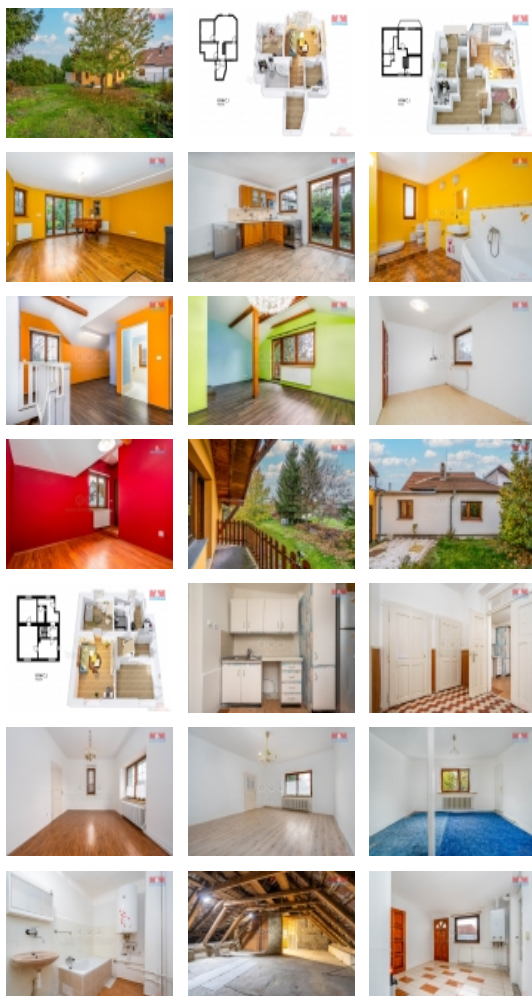

Informace o nemovitosti

Počet podlaží objektu	1
Druh objektu	cihlová
Stav objektu	velmi dobrý
Vlastnictví	osobní
Vlastní pozemek (m²)	655
Vybavení	balkon zahrada
Umístění objektu	klidná část obce