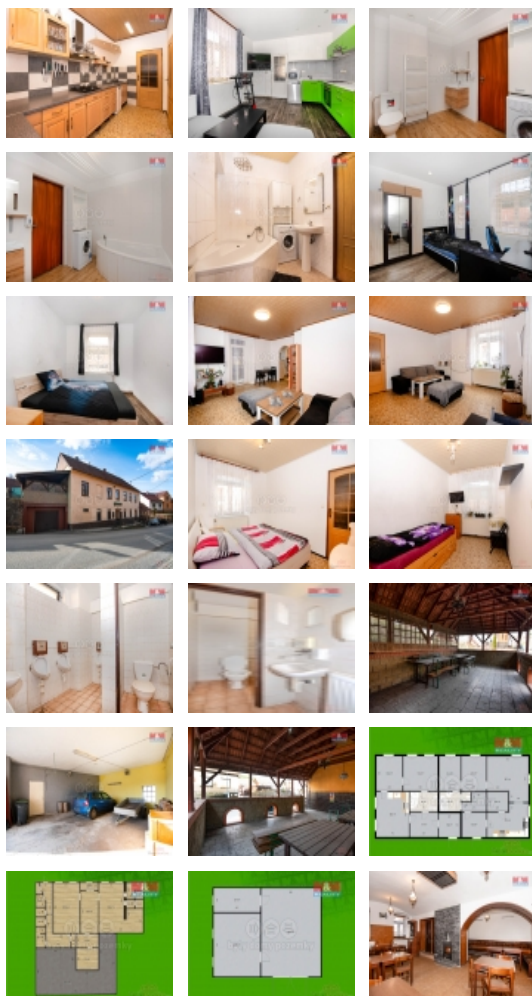

Prodej rodinného domu s restaurací, 365 m², Rožná

ČÍSLO ZAKÁZKY: 863810 TYP ZAKÁZKY: prodej

LOKALITA: Rožná (okres Žďár nad Sázavou)

Prodej rodinného domu s restaurací, 365 m², Rožná

Hledáte rodinný dům k podnikání i bydlení? Jeden zde máme v srdci Rožné, skládá se ze dvou plně vybavených bytů 3+kk a jednoho bytu 3+1. Tato multifunkční nemovitost nabízí komfort a potenciál pro bydlení a podnikání za jednotnou cenu.

Kromě dvou samostatných bytů dům disponuje také restaurací se zázemím, připravenou k okamžitému provozu, což poskytuje skvělou příležitost k rozvoji podnikání v oblasti pohostinství. Nemovitost je navíc napojena na veškeré inženýrské sítě, což zajišťuje pohodlný a bezproblémový provoz.

Dům také nabízí velkorysý dvůr, dvě terasy, prostorný sklep, dvě samostatné garáže a velkou půdu, která má obrovský potenciál pro další využití.

Byty mají samostatné plynové kotle na ohřev vody i topení.

Nenechte si tuto jedinečnou příležitost ujít a staňte se součástí komunity Rožné s tímto multifunkčním domem. Pro více informací nás neváhejte kontaktovat.

S financováním rádi pomůžeme. Srdečně vás zveme na prohlídky.

CENA: (za nemovitost) **5 100 000,- Kč**

Informace o nemovitosti

Počet podlaží objektu	1
Druh objektu	smíšená
Stav objektu	dobrý
Vlastnictví	osobní
Vlastní pozemek (m²)	723
Vybavení	sklep
Umístění objektu	centrum