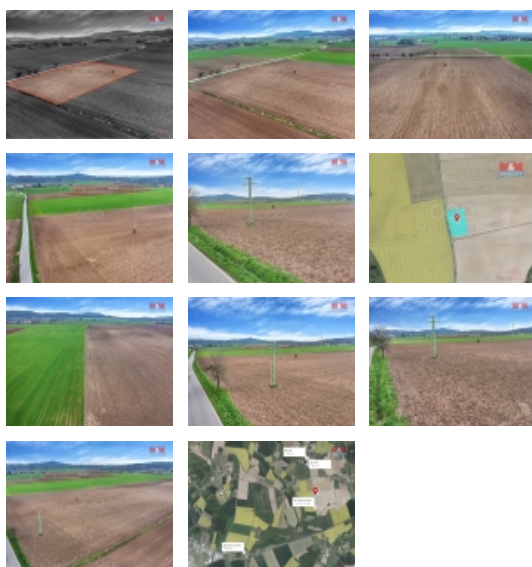

### Prodej pole, 14166 m<sup>2</sup>, Radim

ČÍSLO ZAKÁZKY: 845272 TYP ZAKÁZKY: prodej

LOKALITA: Radim, Studeňany (okres Jičín)

#### Prodej pole, 14166 m<sup>2</sup>, Radim

Nabízíme k prodeji pozemek o celkové výměře 14166 m<sup>2</sup>, který se nachází v katastrálním území Studeňany. Studeňany jsou vesnice, část obce Radim v okrese Jičín. Nachází se asi 1 km na jihozápad od Radimi. Pozemek je veden v katastru nemovitostí jako orná půda. V současné době pronajímán zemědělské společnosti. Parcela je přímo u cesty, dostupná zemědělskou technikou. Pozemek je k prodeji do výlučného vlastnictví bez spoluvlastníků. Nabídka je tak zajímavá jak pro investory tak pro zemědělce k přímému hospodaření. Zemědělská půda je dlouhodobě vnímána jako bezpečná investice udržující trvalou hodnotu. Pro více informací kontaktujte našeho makléře.

### Informace o nemovitosti

Stav objektu	velmi dobrý
Vlastnictví	osobní
Vlastní pozemek (m <sup>2</sup> )	14166
Umístění objektu	okrajová zástavba
Doprava	silnice autobus
Druh pozemku	zemědělská