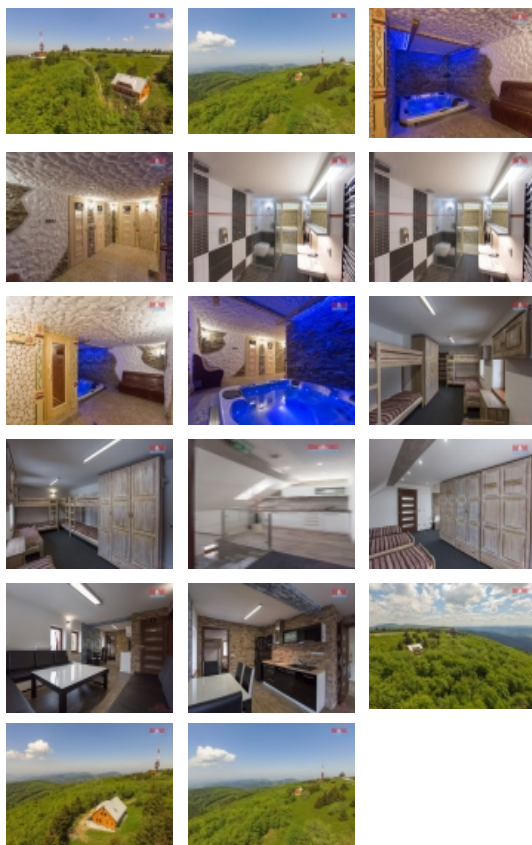

Informace o nemovitosti

Číslo podlaží v domě	3
Počet podlaží objektu	1
Druh objektu	cihlová
Stav objektu	po rekonstrukci
Vlastnictví	osobní
Vlastní pozemek (m²)	500
Umístění objektu	samota
Vybaveno	Nezařízeno
Rok rekonstrukce	2018
Počet míst k parkování	10
Užitná plocha (m²)	325
Typ zařízení	Hotel