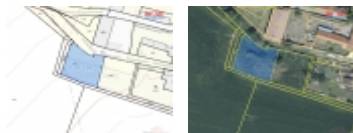

Prodej pozemku k bydlení, 1147 m², Loucká

ČÍSLO ZAKÁZKY: 875188 TYP ZAKÁZKY: prodej

LOKALITA: Loucká (okres Kladno)

Prodej pozemku k bydlení, 1147 m², Loucká

Toužíte bydlet ve vlastním domě s dostatečně velkou zahradou a chcete si jej postavit podle vlastních představ? Hledáte pozemek vhodný k výstavbě takového záměru? A za rozumnou cenu, která je v dnešní době u stavebních pozemků ojedinělá? Pak třeba zrovna vás zaujme naše nabídka pozemku na hezkém a klidném místě v obci Loucká. Celková jeho plocha je 1147 m². Pozemek je rovinatý, slunný, v jeho okolí se nacházejí stavby rodinných domů. Možnost napojení na elektřinu je zajištěn. Voda se zde dá řešit například vrtem, nebo napojením na obecní vodovodní řád. Obec Loucká nabízí základní služby. Vše ostatní pak naleznete v sousedním Straškově nebo nedalekých Velvarech. Velvary nabízí veškerou občanskou vybavenost včetně školy/školky a dalších potřebných služeb. Tak co? Myslíte, že jste konečně našli ideální místo pro váš nový domov? Tak nám zavolejte. Rádi vám pozemek dopodrobna představíme.