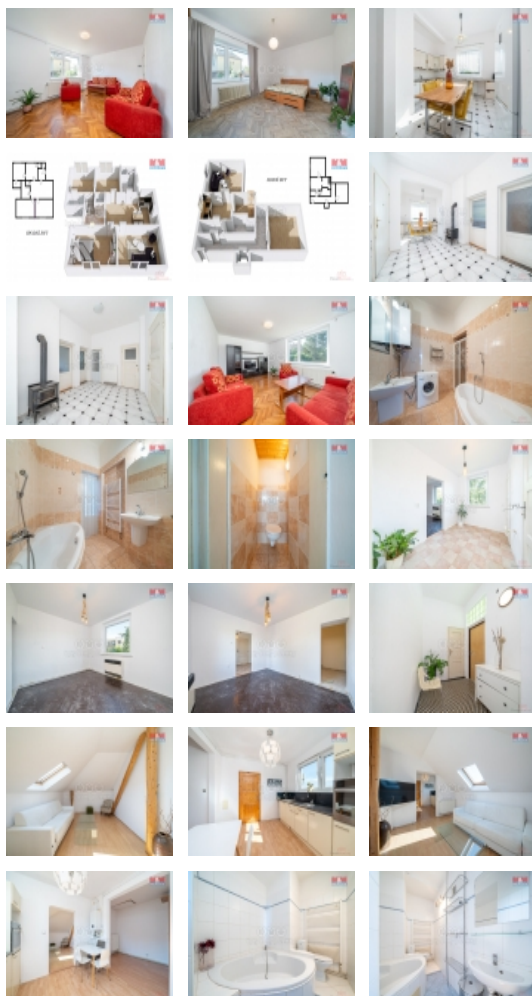

Informace o nemovitosti

Počet podlaží objektu	1
Druh objektu	cihlová
Stav objektu	velmi dobrý
Vlastnictví	osobní
Vlastní pozemek (m²)	565
Vybavení	sklep zahrada
Umístění objektu	klidná část obce
Topení	Lokální - plynové Lokální - elektrické