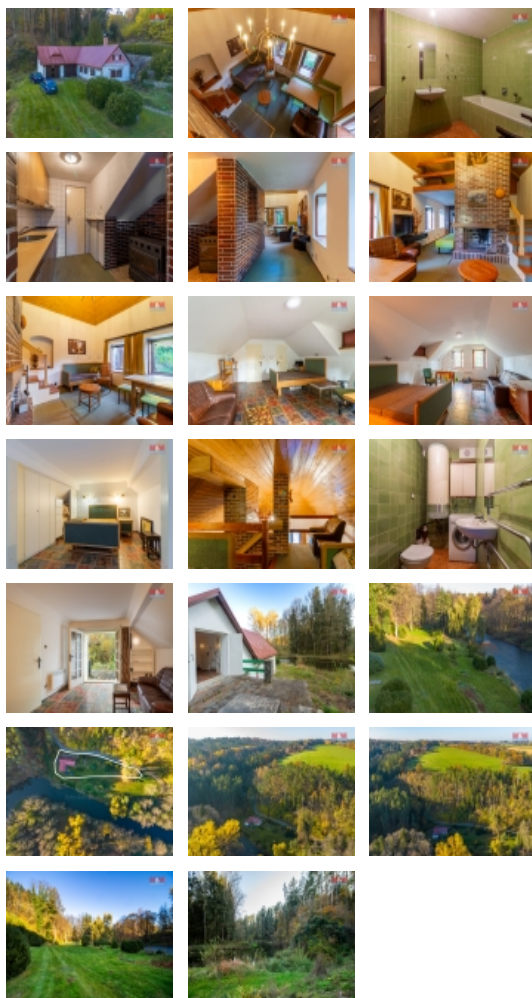

Prodej rodinného domu, Křelovice - Poříčí

Nabízíme k prodeji jedinečný rodinný dům v blízkosti řeky Želivky v obci Poříčí u Křelovic. Umístění tohoto objektu je v klidné části bez sousedů což dodává klidnou přírodní atmosféru. Tato kamenná stavba se nachází na samotě, což zaručuje maximální soukromí a klid. Dům má dvě nadzemní podlaží a skládá se z pěti prostorných místností, což poskytuje dostatek prostoru pro rodinné bydlení. Vytápění lokální nebo přímotopy, zdroj vody vlastní studna, teplá voda bojlerem, odpady svedeny do žumpy. Rozvody elektřiny v mědi, voda a odpady v plastu. Obklopeno rozlehlým pozemkem o výměře 1024 m², ideálním pro zahradničení či relaxaci. Pokud hledáte harmonické bydlení s přírodou na dosah, je tato nabídka právě pro vás. Kontaktujte nás pro více informací a sjednání prohlídky. Nemovitost se nenachází v povodňové zóně. S financováním Vám rádi zdarma pomůžeme.

Informace o nemovitosti

Počet podlaží objektu	2
Druh objektu	kamenná
Stav objektu	dobrý
Vlastnictví	osobní
Vlastní pozemek (m ²)	1144
Vybavení	sklep zahrada
Umístění objektu	samota
Vybaveno	Nezařizeno
Topení	Lokální - tuhá paliva Lokální - elektrické
Doprava	silnice
Elektřina	230 V 380 V

Prodej samostatného RD, 120 m2, Křelovice, Poříčí (okres Pelhřimov)

Nemovitost nabízí

M&M reality holding a. s.

Krakovská 1675/2
Praha - Nové Město
11000

Voda	vlastní studna
Odpad	Septik
Plyn	Není
Parkování	venkovní stání
Počet míst k parkování	5
Zdroj teplé vody	bojler
Ostatní	Garáž
Užitná plocha (m2)	120
Poloha objektu	samostatný