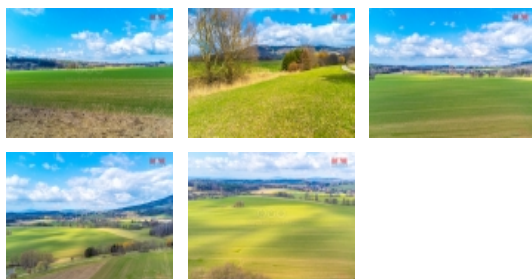

Nemovitost nabízí

M&M reality holding a. s.

Krakovská 1675/2
Praha - Nové Město
11000

Prodej pozemku k bydlení, 21822 m?, Rovensko pod Troskami

ČÍSLO ZAKÁZKY: 872755 TYP ZAKÁZKY: prodej

LOKALITA: Rovensko pod Troskami, Václaví (okres Semily)

Prodej pozemku k bydlení, 21822 m?, Rovensko pod Troskami

Nabízíme k prodeji 1/2 exkluzivní parcely o celkové ploše 21 822 m2 nacházející se v malebném srdci Českého ráje ve Václaví, části obce Rovensko pod Troskami. Tento pozemek je dle územního plánu předurčen ke stavbě rodinných domů, což nabízí výjimečnou příležitost k realizaci Vašeho vysněného bydlení či rekreativního odpočinku uprostřed přírody. Lokalita garantuje klid a soukromí s vynikající dostupností - jen několik minut jízdy do Turnova a rychlé spojení s D10. Elektřina a voda jsou na hranici pozemku, což výrazně usnadňuje případnou výstavbu. Plocha nabízeného pozemku, rozprostírající se na idylickém místě, je vhodná jak pro stavbu rodinného sídla, tak pro investiční příležitost s vysokým potenciálem zhodnocení. Pozemek je v současném stavu hodnocen jako velmi dobrý a jeho poloha v klidné části obce zajišťuje příjemné bydlení s maximálním soukromím. Přístup po obecní komunikaci. Nechejte se okouzlit malebnou krajinou a staňte se součástí příběhu Českého ráje.

CENA: (za nemovitost) **4 400 000,- Kč**

Informace o nemovitosti

Stav objektu	dobrý
Vlastnictví	osobní
Vlastní pozemek (m2)	21822
Umístění objektu	klidná část obce
Doprava	vlak silnice autobus