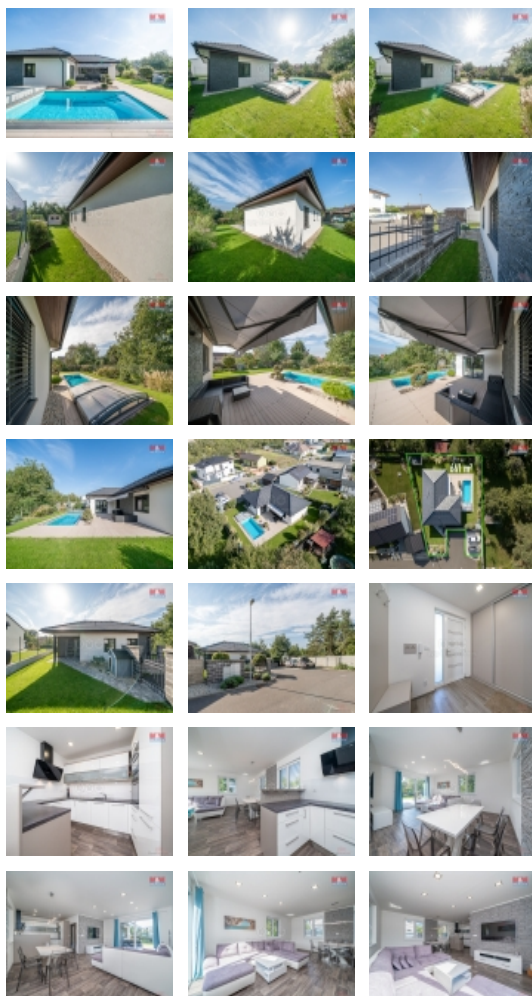

Informace o nemovitosti

Počet podlaží objektu	1
Druh objektu	dřevěná
Stav objektu	novostavba
Vlastnictví	osobní
Vlastní pozemek (m²)	503
Vybavení	zahrada
Umístění objektu	klidná část obce