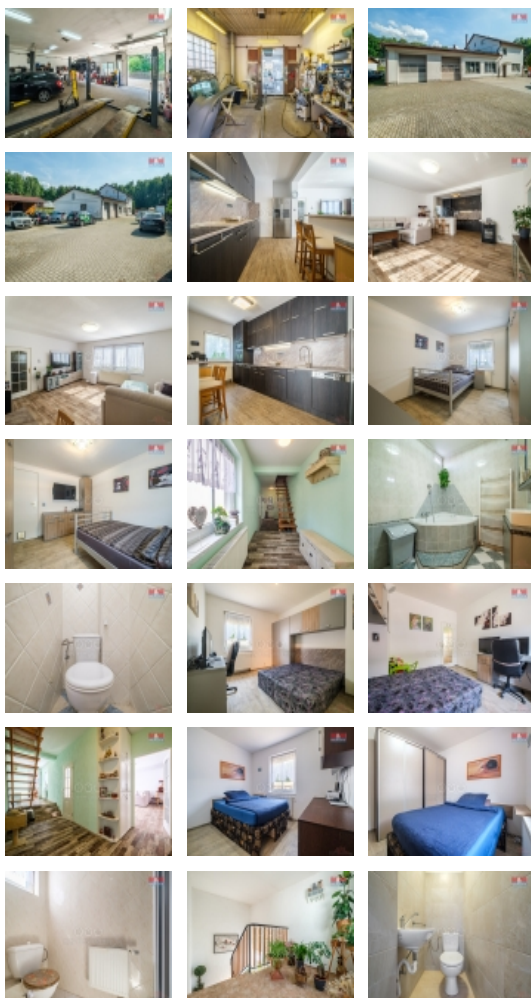

Informace o nemovitosti

Číslo podlaží v domě	1
Počet podlaží objektu	1
Druh objektu	cihlová
Stav objektu	velmi dobrý
Vlastnictví	osobní
Vlastní pozemek (m²)	1449
Vybavení	zahrada
Umístění objektu	klidná část obce