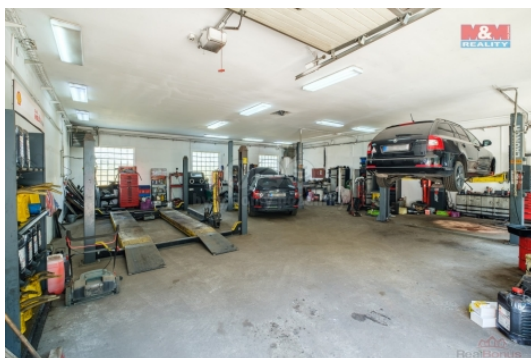

M&M reality holding, a.s.