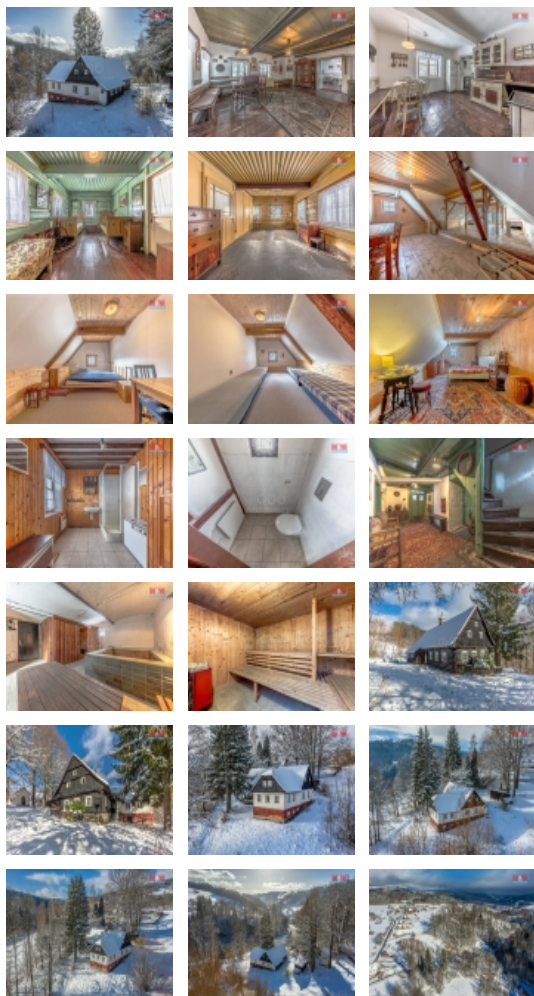

Informace o nemovitosti

Počet podlaží objektu	1
Druh objektu	smíšená
Stav objektu	dobrý
Vlastnictví	osobní
Vlastní pozemek (m²)	2121
Vybavení	sklep
Umístění objektu	klidná část obce
Topení	Lokální - tuhá paliva Lokální - elektrické
Doprava	vlak silnice autobus