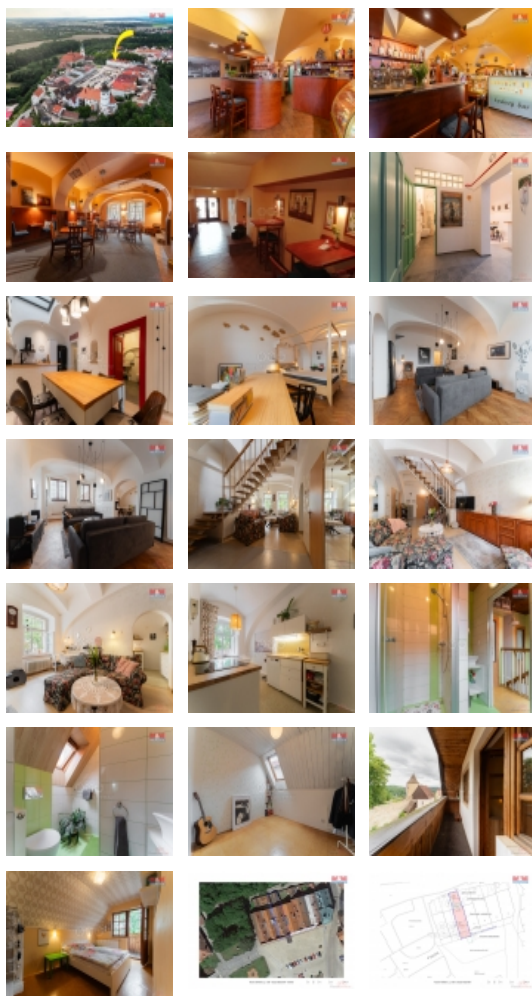

Informace o nemovitosti

Číslo podlaží v domě	3
Počet podlaží objektu	1
Druh objektu	smíšená
Stav objektu	velmi dobrý
Vlastnictví	osobní
Vlastní pozemek (m²)	377
Vybavení	balkon sklep