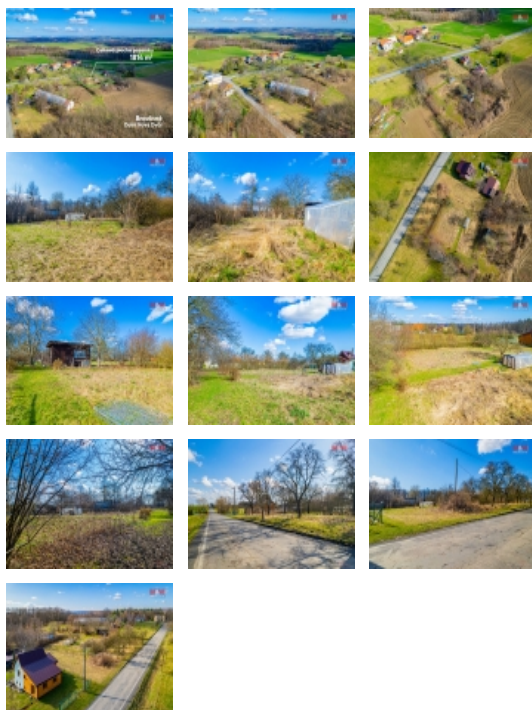

Informace o nemovitosti

Stav objektu	dobrý
Vlastnictví	osobní
Vlastní pozemek (m²)	1814
Umístění objektu	klidná část obce
Druh pozemku	pro bydlení