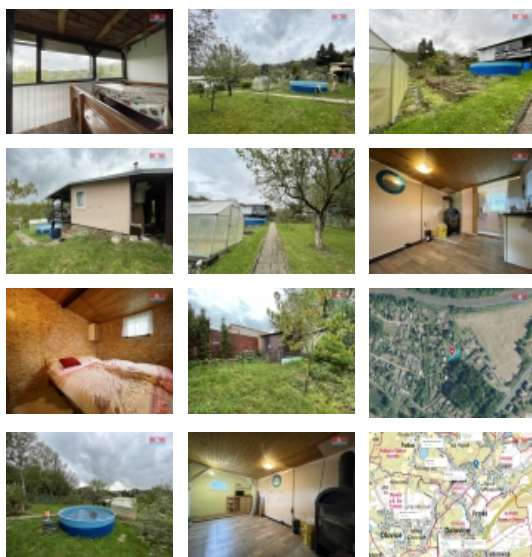

Prodej Sadov, Lesov (okres Karlovy Vary)

M&M reality holding, a.s.

Prodej zahrady s chatou, 393 m², Sadov-Lesov

ČÍSLO ZAKÁZKY: 887070 TYP ZAKÁZKY: prodej

LOKALITA: Sadov, Lesov (okres Karlovy Vary)

Prodej zahrady s chatou, 393 m², Sadov-Lesov

Nabízíme k prodeji zahradu v osobním vlastnictví o výměře 393m², situovanou v klidné zahrádkářské kolonii v Lesově. Zahrada je kompletně oplocena a nachází se v uzamčeném areálu, který zajišťuje dostatek soukromí i bezpečnosti. Na pozemku se nachází chata (bez č.p/e.č.) s kombinovanou konstrukcí o výměře 25m², která nabízí komfortní útočiště pro relaxaci či víkendový pobyt. Chata je podsklepená a vybavena terasou, obývacím pokojem s krbovými kamny, ložnicí, sprchovým koutem a kuchyní. Chata má přivedenou elektřinu a pitnou vodu z řádu, její ohřev zajišťuje elektrický bojler. K dispozici je suchý záchod. Dostatek úložného prostoru poskytuje zahradní domek a kůlna. Na zahradě, kde je dostupná užitková voda, najdete i bazén, skleník a několik ovocných stromů. Perfektní investice pro všechny, kteří hledají klid a přírodu. Nemovitost je ve velmi dobrém stavu a nabízí mnoho možností využití. V případě zájmu nás neváhejte kontaktovat pro více informací nebo prohlídku.

CENA: (za nemovitost) **1 320 000,- Kč**

Nemovitost nabízí

M&M reality holding a. s.

Krakovská 1675/2
Praha - Nové Město
11000

Informace o nemovitosti

| | |
|-----------------------------------|-------------------------------------|
| Stav objektu | velmi dobrý |
| Vlastnictví | osobní |
| Vlastní pozemek (m ²) | 406 |
| Vybavení | sklep zahrada |
| Umístění objektu | klidná část obce vlak silnice |
| Doprava | MHD autobus |