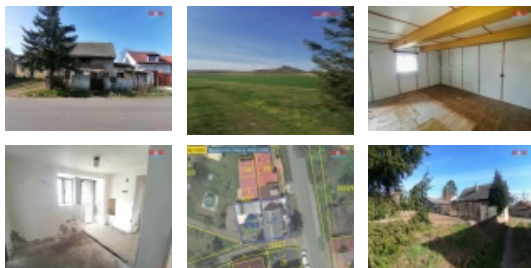

Prodej rodinného domu, 90 m², Slatina

ČÍSLO ZAKÁZKY: 856036 TYP ZAKÁZKY: prodej

LOKALITA: Slatina (okres Litoměřice)

Prodej rodinného domu, 90 m², Slatina

Nabízím k prodeji rodinný dům vhodný k rekonstrukci s již vyřízeným stavebním povolením. Dům se nachází v klidné části obce v příjemném prostředí u hradu Hazmburg. Disponuje čtyřmi místnostmi a kuchyní, náleží k němu pozemek o rozloze 211 m². Tato nemovitost představuje skvělou příležitost pro ty, kteří chtějí vlastní domov přizpůsobit svým individuálním potřebám. Klidná lokalita a okolí hradu Hazmburg dodávají této nabídce pohodovou atmosféru s využitím nejen k trvalému bydlení, ale i jako chalupu. Pro více informací kontaktujte makléře, s financováním Vám poradí naše hypoteční poradkyně.

CENA: (za nemovitost) **1 380 000,- Kč**

Nemovitost nabízí

M&M reality holding a. s.

Krakovská 1675/2
Praha - Nové Město
11000

Informace o nemovitosti

Počet podlaží objektu	2
Druh objektu	smíšená
Stav objektu	před rekonstrukcí
Vlastnictví	osobní
Vlastní pozemek (m²)	211
Vybavení	zahrada
Umístění objektu	klidná část obce
Doprava	vlak autobus
Elektřina	230 V
Voda	dálkový vodovod
Odpad	Na hranici
Občanská vybavenost	Kompletní síť obchodů a služeb
Parkování	u domu (veřejné)