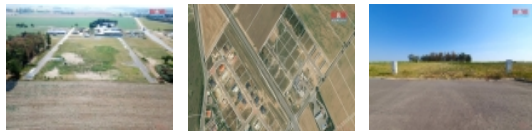

Prodej stavebního pozemku, 839 m2, obec Valeč, okres Třebíč

ČÍSLO ZAKÁZKY: 883769 TYP ZAKÁZKY: prodej

LOKALITA: Valeč (okres Třebíč)

Prodej stavebního pozemku, 839 m2, obec Valeč, okres Třebíč

Nově vám nabízíme k prodeji krásný pozemek s celkovou výměrou 839 m2. Pozemek má obdélníkový tvar, rovinný povrch a je kompletně zasítovaný. K pozemku vede nová asphaltová komunikace s veřejným osvětlením. Elektrická přípojka, vodovod, splašková kanalizace a přípojka internetu jsou vyvedeny na pozemku. Jihozápadní orientace pozemku vám zaručí vždy dostatek světla.

Dle platného územního plánu pozemek spadá do obytné plochy venkovské smíšené. Tato plocha je vhodná jak pro bydlení, tak i pro podnikatelské účely. Zastavitelnost plochy pozemku je až 60 %.

Obec Valeč leží v okrese Třebíč, nedaleko města Hrotovic a Dukovan. Díky této lokalitě je pozemek více než vhodnou investicí do budoucna z hlediska rozšiřování JE Dukovany a vzniku nových pracovních míst. Přímo v obci se nachází překrásný zámek s restaurací a wellness zázemím. Nedaleko obce se také nachází přehrada Dalešice, která nabízí možnosti turistiky a dalšího využití. Cena je uvedena včetně DPH, možnost odpočtu DPH.

CENA: (za nemovitost) **2 628 000,- Kč**