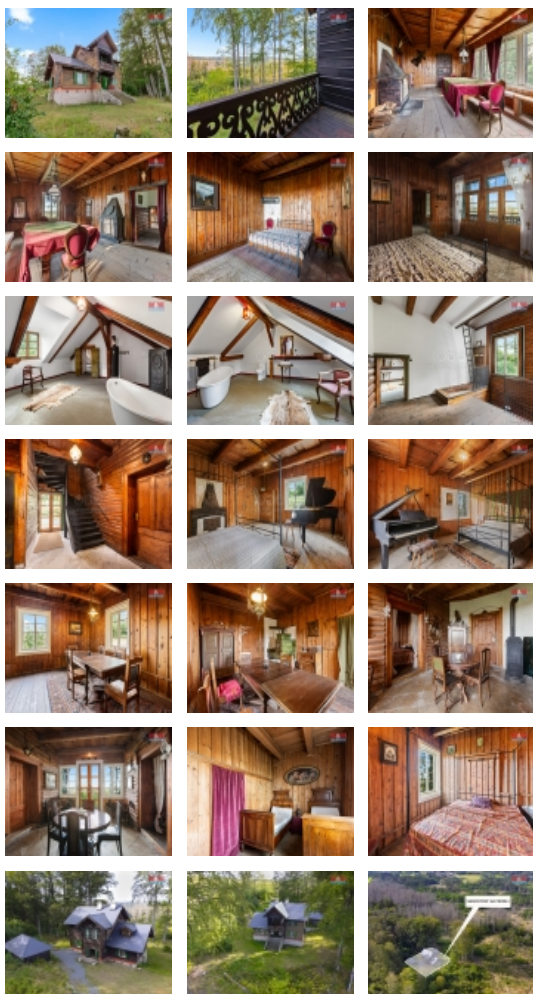

Informace o nemovitosti

Počet podlaží objektu	2
Druh objektu	smíšená
Stav objektu	dobrý
Vlastnictví	osobní
Vlastní pozemek (m²)	671
Vybavení	balkon zahrada
Umístění objektu	klidná část obce
Vybaveno	Nezařizeno