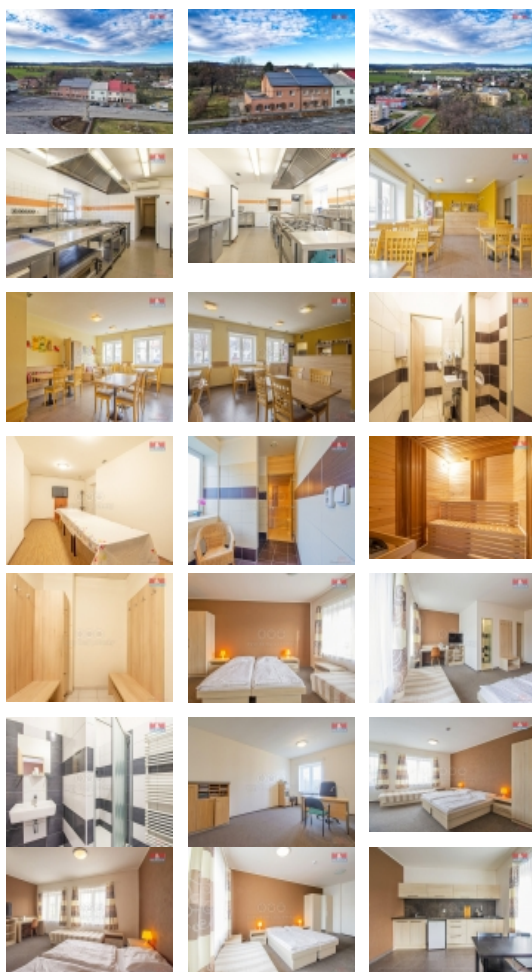

Informace o nemovitosti

Číslo podlaží v domě	3
Počet podlaží objektu	3
Druh objektu	cihlová
Stav objektu	velmi dobrý
Vlastnictví	osobní
Vybavení	zahrada
Umístění objektu	centrum
Telekomunikace	Internet
Vybaveno	Nezařizeno