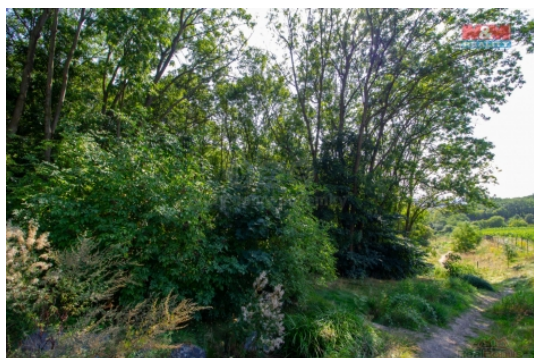

Prodej pozemku, 2020 m², Praha 9 - Vysočany

ČÍSLO ZAKÁZKY: 884368 TYP ZAKÁZKY: prodej

LOKALITA: Praha 9

Prodej pozemku, 2020 m², Praha 9 - Vysočany

Nabízíme k prodeji pozemky o celkové výměře 2020 m² nacházející se v katastrálním území Vysočany. Dle územního plánu se pozemky nachází v oblasti lesních porostů (podle katastru je způsob využití zahrada) a tomu odpovídá způsob využití. Možnost vybudování nekrytých dětských a kondičních hřišť s přírodním povrchem, lesních školek apod. Pozemky jsou mírně svažité a přístup je zajištěn přes obecní pozemek. Zastávka MHD Nad Jetelkou pouhé 3 minuty chůze. Vhodné jako investice do budoucna. Pro více informací nás neváhejte kontaktovat.

CENA: (za nemovitost) **2 990 000,- Kč**

Informace o nemovitosti

Stav objektu	dobrý
Vlastnictví	osobní
Vlastní pozemek (m²)	2020
Umístění objektu	klidná část obce

Nemovitost nabízí

M&M reality holding a. s.

Krakovská 1675/2
Praha - Nové Město
11000