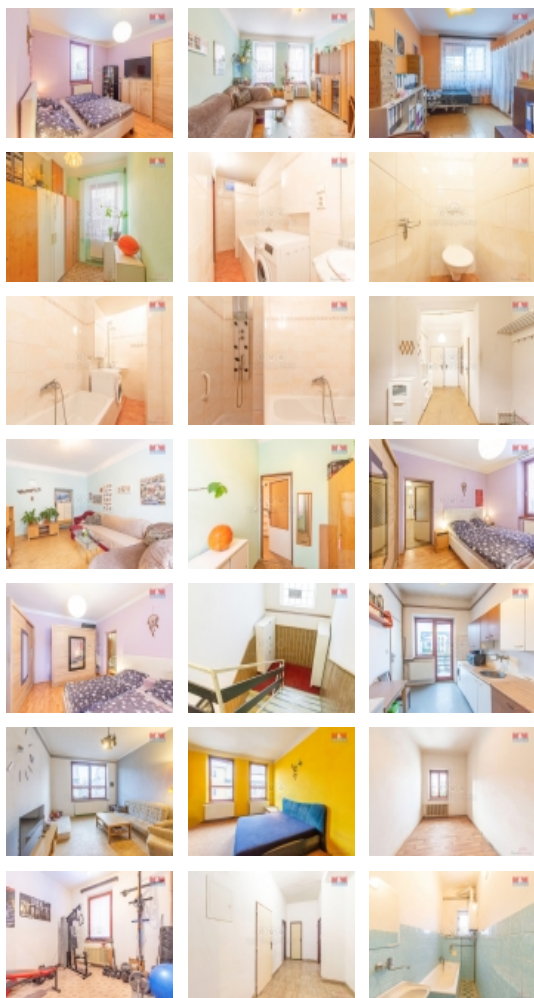

Informace o nemovitosti

Počet podlaží objektu	1
Druh objektu	cihlová
Stav objektu	dobrý
Vlastnictví	osobní
Vlastní pozemek (m2)	502
Vybavení	sklep zahrada
Umístění objektu	klidná část obce
Topení	Lokální - plynové Ústřední - dálkové
Doprava	vlak silnice MHD autobus