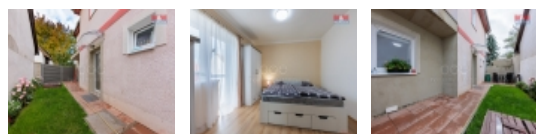

Prodej řadového RD, 106 m², Stradonice (okres Kladno)

M&M reality holding, a.s.

Prodej rodinného domu, 106 m², Stradonice

ČÍSLO ZAKÁZKY: 882439 TYP ZAKÁZKY: prodej

LOKALITA: Stradonice (okres Kladno)

Prodej rodinného domu, 106 m², Stradonice

Hledáte útulný rodinný dům v malebné vesničce nedaleko Slaného? Mám pro vás skvělou příležitost! Tento dům je ideální pro ty, kteří chtějí spojit klid a přírodu s blízkostí pracovních příležitostí.

Užijte si poklidný život na vesnici, zatímco máte na dosah městské vymoženosti. Ať už pracujete v Praze, Kladně nebo ve Slaném, tento dům se stane vaší perfektní základnou pro každodenní dojíždění a relaxaci.

Zrekonstruovaný dům vám nabídne moderní vybavení a pohodlí, aniž byste museli ztratit kouzlo a charakter původní stavby. Světlé pokoje s krásnými detaily dodávají domu jedinečný šarm.

Pokud máte rádi přírodu, tento dům je pro vás ideálním místem.

Okolí je plné přírodních krás a nabízí skvělé možnosti pro procházky, cyklistiku nebo jen odpočinek na zahradě s dobrou knihou. Ať už hledáte klid nebo aktivní trávení volného času, tento dům splní vaše očekávání.

Zaujala vás tato nabídka? Neváhejte mě kontaktovat! Rád vám poskytnu další informace a domluvím prohlídku. Těším se na vaši zprávu!

CENA: (za nemovitost) **4 500 000,- Kč**

Informace o nemovitosti

Počet podlaží objektu	1
Druh objektu	cihlová
Stav objektu	velmi dobrý
Vlastnictví	jiné
Vlastní pozemek (m²)	151
Umístění objektu	klidná část obce
Telekomunikace	Internet