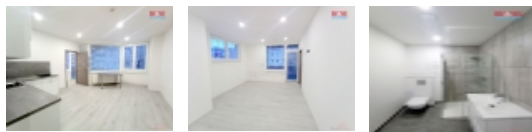

Pronájem bytu 1+1, 46 m², Frýdek-Místek, ul. Růžový pahorek

ČÍSLO ZAKÁZKY: 890232 TYP ZAKÁZKY: pronájem

LOKALITA: Frýdek-Místek, Frýdek, Růžový pahorek

Pronájem bytu 1+1, 46 m², Frýdek-Místek, ul. Růžový pahorek

Nabízíme k pronájmu nově vybudovaný prostorný apartmán 1+1 o užitné ploše 46 m², situovaný ve 2. nadzemním podlaží cihlové budovy v klidné části obce Frýdek. Tento moderní byt se pyšní velmi pěkným výhledem a větší terasou, ideální pro relaxaci či posezení s přáteli. Velmi dobrá lokalita, s výbornou dostupností do centra a veškerou občanskou vybaveností v dosahu. Nájemné zahrnuje částečnou úhradu služeb, což z něj činí atraktivní nabídku. Byt je ve velmi dobrém stavu a připraven k okamžitému nastěhování. Nechte se okouzlit tímto skvělým místem pro život. Pro více informací či sjednání prohlídky nás neváhejte kontaktovat.

CENA: (za měsíc) **14 500,- Kč**

Informace o nemovitosti

Dispozice bytu	1+1
Číslo podlaží v domě	2
Počet podlaží objektu	2
Druh objektu	cihlová
Stav objektu	velmi dobrý
Vlastnictví	osobní
Umístění objektu	klidná část obce
Telekomunikace	Internet
Topení	Tepelné čerpadlo
Doprava	vlak silnice MHD autobus